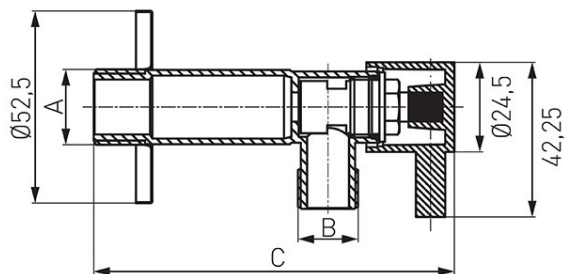

Kod: **Z12*C**

Robinet colțar cu cartuș ceramic și manetă metalică

- Apă,

| Cod | Robinet colțar cu cartuș ceramic | Ambalare individual |
|--------|----------------------------------|---------------------|
| Z1238C | 1/2"x3/8" | 1 |
| Z1212C | 1/2"x1/2" | 1 |
| Z1234C | 1/2"x3/4" | 1 |