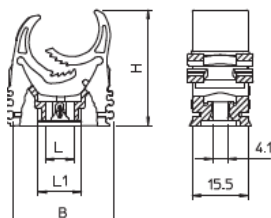

## Clemă Multi-Quick

Tip	Domeniu de prind. D	Culoare	Amb. bucată	Greutate kg/100 buc.	Nr.art.
	mm				
M-Quick 15-19LGR	15 - 19	gri deschis	100	0,545	2153106
M-Quick 18-22LGR	18,5 - 22,5	gri deschis	100	0,760	2153114
M-Quick 25-28LGR	25 - 28,5	gri deschis	50	1,170	2153130
M-Quick 31-37LGR	31 - 37	gri deschis	25	1,780	2153157

PA Poliamidă

PG și metric  
Fixare simplă  
Blocare sigură  
Ordonare radială  
Stocare simplificată  
Domenii de întindere de 15-37 mm  
Aplicabilitate universală  
Fixare în șine de tip CL2008

Tip	Domeniu de prind. D	Dim. B	Dim. H	Dim. L	Dim. L1	Valori de smulgere N
	mm	mm	mm	mm	mm	
M-Quick 15-19LGR	15 - 19	27,5	32	8	12	40
M-Quick 18-22LGR	18,5 - 22,5	33	37	9	13	50
M-Quick 25-28LGR	25 - 28,5	43	46	12	16	60
M-Quick 31-37LGR	31 - 37	55	58	14	18	65