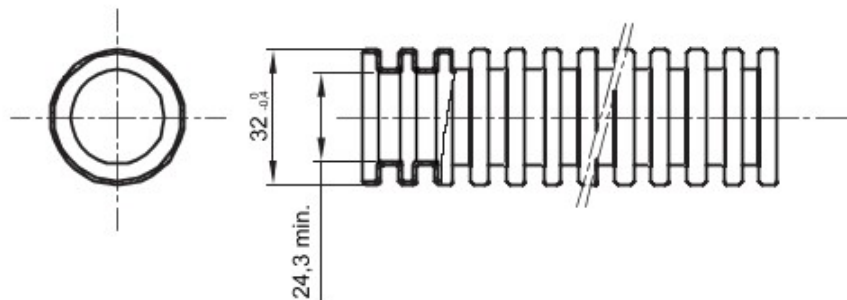

Tuburi de protecție flexibile protejate, gama FK15, realizate din PVC: clasificare 3321, disponibile în șapte diametre, de la 16 la 63 mm, în versiuni cu sau fără sondă de tras cablul, și în șase culori diferite, pentru a permite identificarea diferitelor linii electrice. Adecvat pentru sisteme electrice și/sau transmisii de date pentru instalare: montaj preponderent încastrat în podele, pereți și/sau tavane, precum și în tavane false sau podele flotante.

Culoare	Negru	Material	PVC
Tip	cu sondă de tras cablul	Tuburi Ø (mm)	32
Glow Test conductori	960 °C	Electrocod	2112
Rezistență la comprimare	3 (Mediu - 750 N)	Rezistență la impact	3 (Mediu - 2 J)
Rezistență la îndoire	2 (Pliabil)	Caracteristici electrice	2 (Cu caracteristici de izolație electrică)
Protecție la pătrunderea de obiecte solide fără accesorii	0	Protecție la pătrunderea apei	0
Rezistență la coroziune	PVC cu rezistență naturală la coroziune	Rezistență la incendii	1 (Fără propagare de flăcări)
Rezistența izolației	100 MO la 500V pentru 1 minut	Rigiditate dielectrică	2000 V la 50 Hz pentru 15 minute
Protecție la pătrunderea de obiecte solide cu cuplaj GF	4	Standard	EN 61386-1 EN 61386-22
Clasificare	3321		

DIMENSIONAL

TECHNICAL SYMBOLOGY

GWT

960 °C

STANDARDS/APPROVALS

GEWISS S.p.A. Via A. Volta, 1
24069 Cenate Sotto - Bergamo - Italy
tel. +39 035 94 61 11 fax +39 035 94 69 09

www.gewiss.com
sat@gewiss.com
Last update 27/12/2019