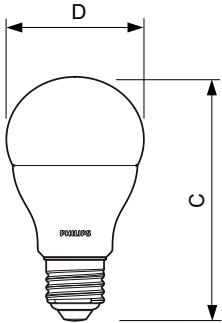

Catalog de date

General Information	
Baza elementului de fixare	E27 [E27]
Durată de viață nominală (nom.)	15000 h
Ciclu comutare pornit/oprit	50000X
Tip tehnic	10-75W

Light Technical	
Cod culoare	865 [CCT de 6500 K]
Unghi de distribuție luminoasă (nom.)	200 °
Flux luminos (nom.)	1055 lm
Flux luminos (nominal) (nom.)	1055 lm
Denumirea culorii	Rece natural
Temperatură de culoare corelată (nom.)	6500 K
Randament luminos (nominal) (nom.)	105,00 lm/W
Consistență culori	<6
Indice de redare a culorii (nom.)	80
Llmf la sfârșitul duratei de viață nominale (nom.)	70 %

Cote

LED 10.5-75W E27 865

Product	D	C
CorePro LEDbulb ND 10-75W A60 E27 865	60 mm	110 mm

Date fotometrice

CorePro LEDbulb 75W E27 865 FR A60 ND

CorePro LEDbulb

Durată de viață

LEDbulb 100W E27 840 FR A60