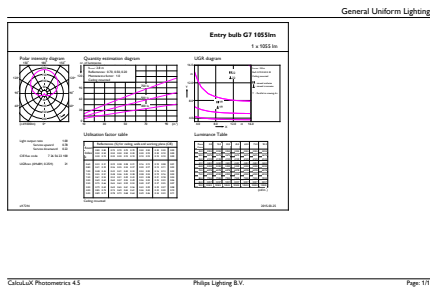

Catalog de date

General Information	
Baza elementului de fixare	E27 [E27]
Durată de viață nominală (nom.)	15000 h
Ciclu comutare pornit/oprit	50000X
Tip tehnic	10-75W

Light Technical	
Cod culoare	865 [CCT de 6500 K]
Unghi de distribuție luminoasă (nom.)	200 °
Flux luminos (nom.)	1055 lm
Flux luminos (nominal) (nom.)	1055 lm
Denumirea culorii	Rece natural
Temperatură de culoare corelată (nom.)	6500 K
Randament luminos (nominal) (nom.)	105,00 lm/W
Consistență culori	<6
Indice de redare a culorii (nom.)	80
Llmf la sfârșitul duratei de viață nominale (nom.)	70 %

Cote

LED 10.5-75W E27 865

Product	D	C
CorePro LEDbulb ND 10-75W A60 E27 865	60 mm	110 mm

Date fotometrice

CorePro LEDbulb 75W E27 865 FR A60 ND

CorePro LEDbulb

Durată de viață

LEDbulb 100W E27 840 FR A60