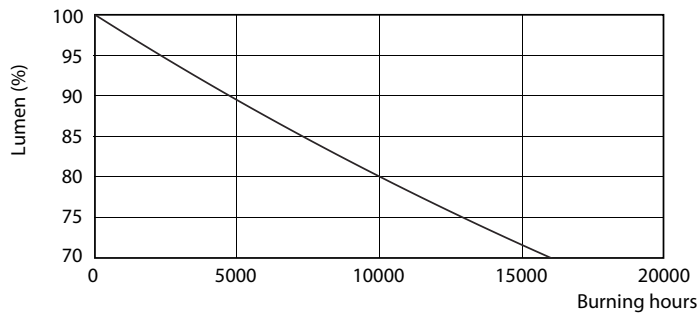

Catalog de date

General Information	
Baza elementului de fixare	E27 [E27]
Durată de viață nominală (nom.)	15000 h
Ciclu comutare pornit/oprit	50000X
Tip tehnic	10-75W

Light Technical	
Cod culoare	865 [CCT de 6500 K]
Unghi de distribuție luminoasă (nom.)	200 °
Flux luminos (nom.)	1055 lm
Flux luminos (nominal) (nom.)	1055 lm
Denumirea culorii	Rece natural
Temperatură de culoare corelată (nom.)	6500 K
Randament luminos (nominal) (nom.)	105,00 lm/W
Consistență culori	<6
Indice de redare a culorii (nom.)	80
Llmf la sfârșitul duratei de viață nominale (nom.)	70 %

Cote

LED 10.5-75W E27 865

Product	D	C
CorePro LEDbulb ND 10-75W A60 E27 865	60 mm	110 mm

Date fotometrice

CorePro LEDbulb 75W E27 865 FR A60 ND

CorePro LEDbulb

Durată de viață

LEDbulb 100W E27 840 FR A60