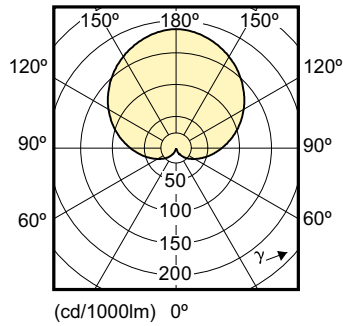

Catalog de date

General Information	
Baza elementului de fixare	E27 [E27]
Durată de viață nominală (nom.)	15000 h
Ciclu comutare pornit/oprit	50000X
Tip tehnic	10-75W

Light Technical	
Cod culoare	865 [CCT de 6500 K]
Unghi de distribuție luminoasă (nom.)	200 °
Flux luminos (nom.)	1055 lm
Flux luminos (nominal) (nom.)	1055 lm
Denumirea culorii	Rece natural
Temperatură de culoare corelată (nom.)	6500 K
Randament luminos (nominal) (nom.)	105,00 lm/W
Consistență culori	<6
Indice de redare a culorii (nom.)	80
Llmf la sfârșitul duratei de viață nominale (nom.)	70 %

Cote

LED 10.5-75W E27 865

Product	D	C
CorePro LEDbulb ND 10-75W A60 E27 865	60 mm	110 mm

Date fotometrice

CorePro LEDbulb 75W E27 865 FR A60 ND

CorePro LEDbulb

Durată de viață

LEDbulb 100W E27 840 FR A60