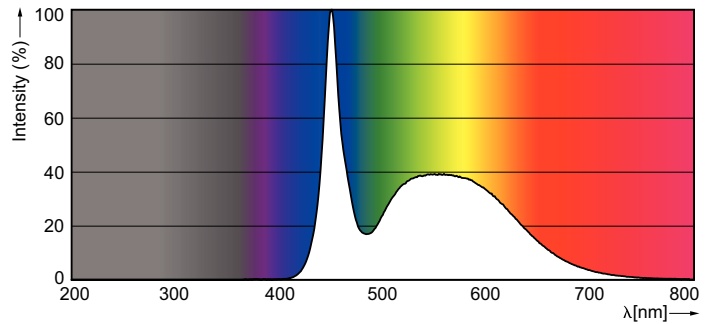

Catalog de date

General Information	
Baza elementului de fixare	E27 [E27]
Durată de viață nominală (nom.)	15000 h
Ciclu comutare pornit/oprit	50000X
Tip tehnic	10-75W

Light Technical	
Cod culoare	865 [CCT de 6500 K]
Unghi de distribuție luminoasă (nom.)	200 °
Flux luminos (nom.)	1055 lm
Flux luminos (nominal) (nom.)	1055 lm
Denumirea culorii	Rece natural
Temperatură de culoare corelată (nom.)	6500 K
Randament luminos (nominal) (nom.)	105,00 lm/W
Consistență culori	<6
Indice de redare a culorii (nom.)	80
Llmf la sfârșitul duratei de viață nominale (nom.)	70 %

Cote

LED 10.5-75W E27 865

Product	D	C
CorePro LEDbulb ND 10-75W A60 E27 865	60 mm	110 mm

Date fotometrice

CorePro LEDbulb 75W E27 865 FR A60 ND

CorePro LEDbulb

Durată de viață

LEDbulb 100W E27 840 FR A60