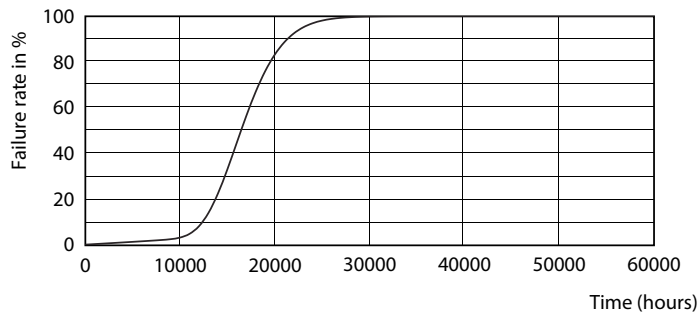

Catalog de date

General Information	
Baza elementului de fixare	E27 [E27]
Durată de viață nominală (nom.)	15000 h
Ciclu comutare pornit/oprit	50000X
Tip tehnic	10-75W

Light Technical	
Cod culoare	865 [CCT de 6500 K]
Unghi de distribuție luminoasă (nom.)	200 °
Flux luminos (nom.)	1055 lm
Flux luminos (nominal) (nom.)	1055 lm
Denumirea culorii	Rece natural
Temperatură de culoare corelată (nom.)	6500 K
Randament luminos (nominal) (nom.)	105,00 lm/W
Consistență culori	<6
Indice de redare a culorii (nom.)	80
Llmf la sfârșitul duratei de viață nominale (nom.)	70 %

Cote

LED 10.5-75W E27 865

Product	D	C
CorePro LEDbulb ND 10-75W A60 E27 865	60 mm	110 mm

Date fotometrice

CorePro LEDbulb 75W E27 865 FR A60 ND

CorePro LEDbulb

Durată de viață

LEDbulb 100W E27 840 FR A60