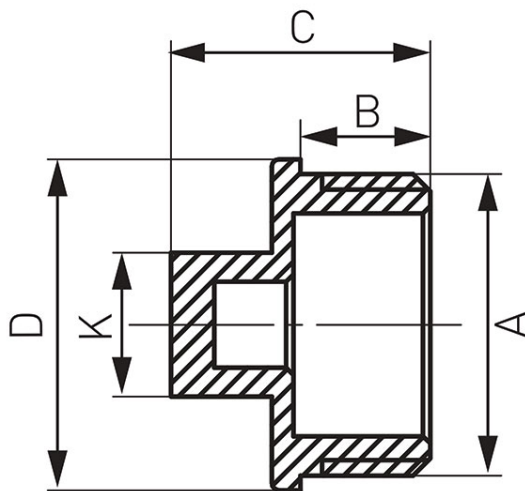

Kod: KOR

Dop filet exterior

Cod	A	B[mm]	C[mm]	Dø[mm]	K[mm]	Ambalare individual
KOR3C	G1/2	9	18	23	10	10
KOR4C	G3/4	11	20	30	13	1