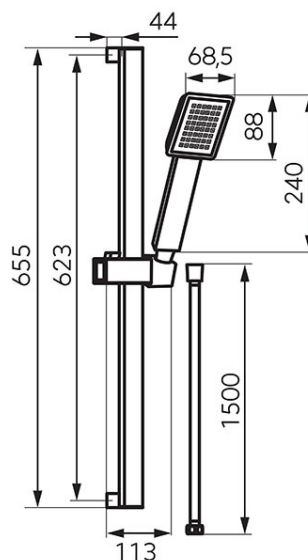

Kod: N170BL-B

Phila Black - set de duș culisant

<https://www.ferro.ro/produs-6346-N170BLB.html>Cena brutto: **179,99zł**Opakowanie jednostkowe: **1, z kodem kreskowym umożliwiające sprzedaż detaliczną**

- bară metalică duș 655 mm cu suporturi fixe (înălțime totală 655 mm)
- pară de duș cu 1 funcție: ploaie
- FerroEasyClean - sistem de
- îndepărtare ușoară a depunerilor de calcar
- furtun de duș PVC 150 cm
- racord conic
- negru mat