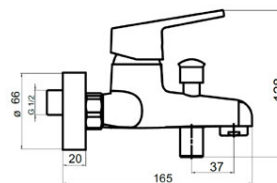

Kod: 94420/1.0

Iris New - baterie perete cadă-duș

<https://www.ferro.ro/produs-5402-9442010.html>Cena brutto: **196,77zł**Opakowanie jednostkowe: **1, z kodem kreskowym umożliwiające sprzedaż detaliczną**

- cartuș ceramic
- comutator automat cadă-duș, blocabil
- aerator M24x1
- racorduri excentrice D1/2" distanță 150 ± 20 mm
- nu include set de duș
- crom