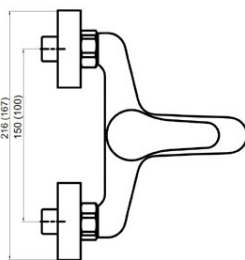

Kod: 94420/1.0

Iris New - baterie perete cadă-duș

<https://www.ferro.ro/produs-5402-9442010.html>Cena brutto: **196,77zł**Opakowanie jednostkowe: **1, z kodem kreskowym umożliwiające sprzedaż detaliczną**

- cartuș ceramic
- comutator automat cadă-duș, blocabil
- aerator M24x1
- racorduri excentrice D1/2" distanță 150 ± 20 mm
- nu include set de duș
- crom