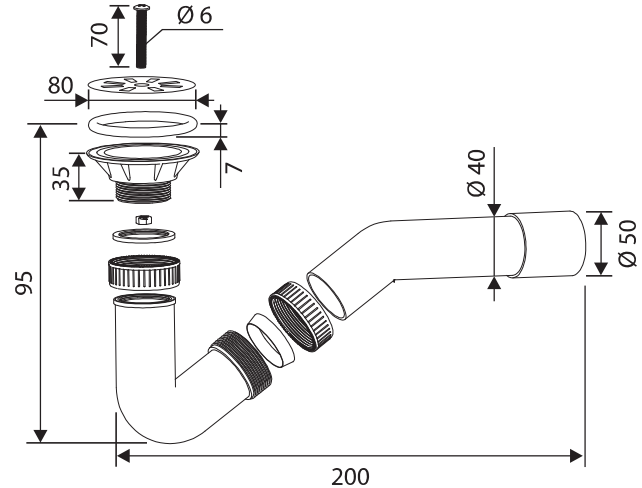

5016

Sifon cădiță duș cu ventil Ø80, intrare 1"1/2, ieșire Ø40-50

Comanda / Order

ART	EAN
5016	8029954002450

5016

Shower tray drain Ø80, inlet 1"1/2, outlet Ø40-50

0,170	240 x 360 x 60	50	1000
kg	a x b x c (mm)	buc/pcs	buc/pcs

5018

Surgere pentru cădiță duș cu ventil Ø70, intrare 1"1/2, iesire Ø40-50

Comanda / Order

ART	EAN
5018	5947041004978

5018

Outlet for shower tray with drain Ø70, inlet 1"1/2, outlet Ø40-50

0,210	240 x 360 x 80	50	1000
kg	a x b x c (mm)	buc/pcs	buc/pcs