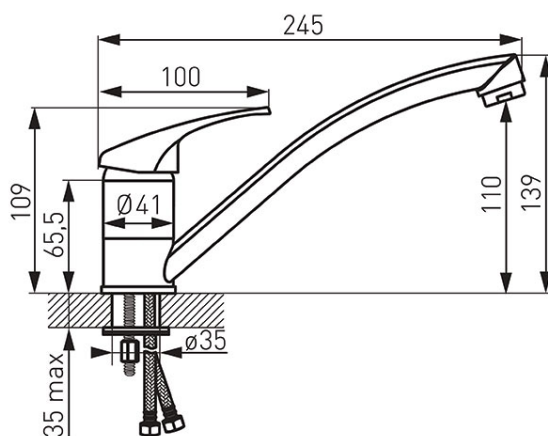

Cod: BBC4

Basic - baterie stativă bucatărie

Ambalare cutie: **1, produs cu cod de bare**

- cartuş ceramic
- montare cu un singur orificiu
- aerator M24x1
- pipă mobilă
- racorduri flexibile de conectare D3/8" - M10x1
- crom