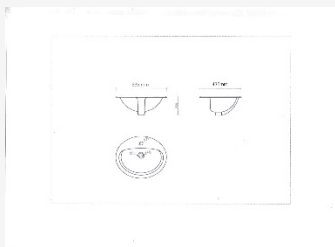

## Fisa tehnica

---

|  |                      |
|--|----------------------|
| <b>Serie Sanotechnik</b>                 | Sanotechnik          |
| <b>Codul de produs al producatorului</b> | HCL5010              |
| <b>Tip</b>                               | Lavoar               |
| <b>Dimensiuni</b>                        | 53.5 x 43.5 cm       |
| <b>Montaj</b>                            | Incastrat            |
| <b>Decor</b>                             | Alb                  |
| <b>Caracteristici</b>                    | Cu gaura de preaplin |
| <b>Material</b>                          | Ceramic              |
| <b>Model</b>                             | Incastrat            |
| <b>Locatie de utilizare</b>              | Interior             |
| <b>Locatii</b>                           | Baie                 |
| <b>Garantie</b>                          | 24 luni              |