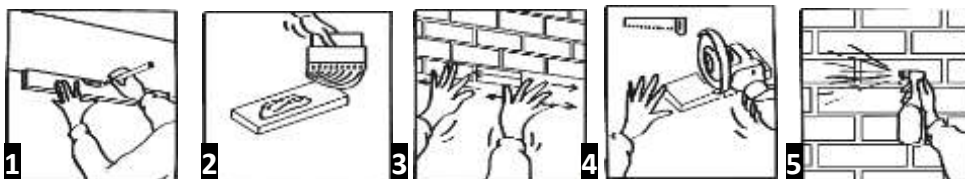

Excepții: montarea pe podea, tavan, expunerea la intemperii, temperature mai mari de 50°.

Depozitarea produsului:

Ferit de umezeală și intemperii.

Instrucțiuni de montaj:

Unelte
Necesare

1. Trasați linia de nivel.