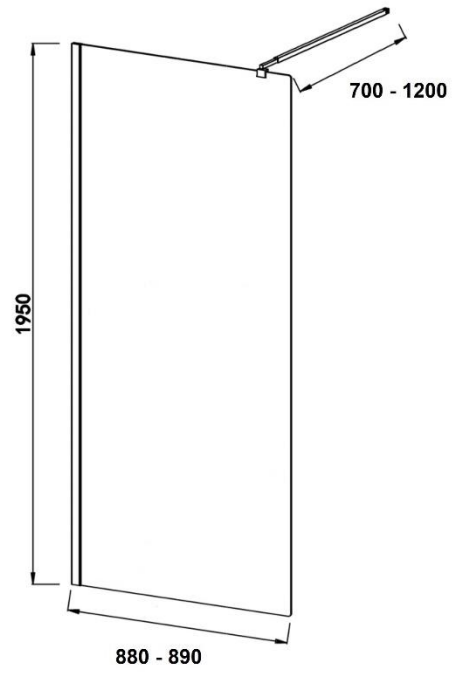

Fisa tehnica

Serie Sanotechnik	SANOFLEX FREEDOM II CROM
Codul de produs al producatorului	MP90P
Tip de dus	WALK-IN
Dimensiuni	88-89x195cm
Montaj	Pe pardoseala sau pe cadita de dus
Grosime sticla	8mm
Tratament sticla	EASY-CLEAN
Decor de sticla	Transparenta/Clara – cu print ceramic
Caracteristici	Sticla securizata; Profil dublu de fixare la perete cu reglaj de pina la 1cm; Brat stabilizator din otel Cromat, reglabil: 70-120cm; Clema din otel Cromat pentru fixarea pe pardoseala sau cadita de dus; Cheder siliconic de etansare pe pardoseala sau cadita de dus
Material profile	Aluminiu finisat Lucios - Crom
Incluse in pachet	Profil de fixare la perete; Brat stabilizator; Clema de fixare pe pardoseala sau cadita de dus; Cheder siliconic de etansare
Locatie de utilizare	Baie
Garantie	60 Luni

MP90P
88-89x195