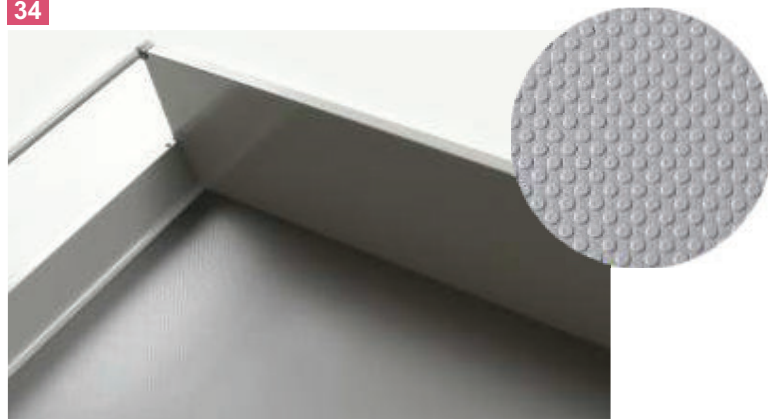

ACCESORII DE BUCĂTĂRIE

Art. 600/AL

32

Protecție din aluminiu cu suprafața texturată romboidal, pentru panoul de jos al cabinetului, pentru zona de sub chiuvetă, cu colțurile închise.

A	B	C	D	th
563	MIN: 470	MIN: 6	10-12	0.3
863	MAX: 560	MAX: 19		

Art. 920

33

Organizatorul din material plastic asigură o folosire eficientă a spațiului de sub chiuvetă. Se recomandă folosirea acestui produs împreună cu ART. 930.

A	B	C	Grosime
150	445	50	2

Art. 915

34

Protecție cu suprafață texturată pentru sertare, antiderapantă, cu grosimea de 1.5 mm

Protejează sertarele și polițele de zgârieturi, atenuază zgomotele.

Disponibilă în culoarea gri deschis.