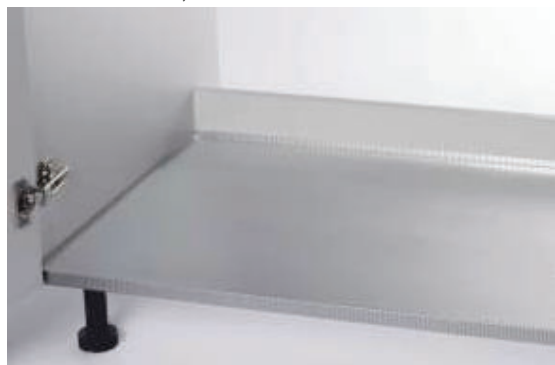

ACCESORII DE BUCĂTĂRIE

Art. 600/AL

32

Protecție din aluminiu cu suprafața texturată romboidal, pentru panoul de jos al cabinetului, pentru zona de sub chiuvetă, cu colțurile închise.

A	B	C	D	th
563	MIN: 470	MIN: 6	10-12	0.3
863	MAX: 560	MAX: 19		

Art. 920

33

Organizatorul din material plastic asigură o folosire eficientă a spațiului de sub chiuvetă. Se recomandă folosirea acestui produs împreună cu ART. 930.

A	B	C	Grosime
150	445	50	2

Art. 915

34

Protecție cu suprafață texturată pentru sertare, antiderapantă, cu grosimea de 1.5 mm

Protejează sertarele și polițele de zgârieturi, atenuază zgomotele.

Disponibilă în culoarea gri deschis.