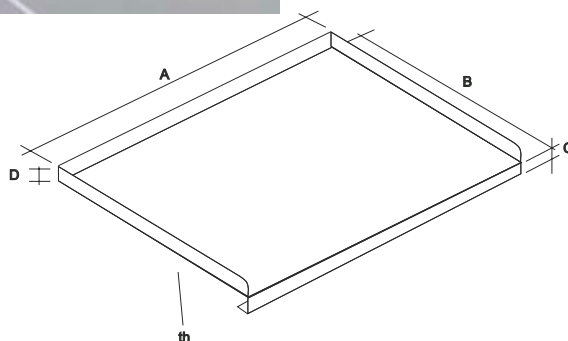

ACCESORII DE BUCĂTĂRIE

Art. 600/AL

32

Protecție din aluminiu cu suprafața texturată romboidal, pentru panoul de jos al cabinetului, pentru zona de sub chiuvetă, cu colțurile închise.

A	B	C	D	th
563	MIN: 470	MIN: 6	10-12	0.3
863	MAX: 560	MAX: 19		

Art. 920

33

Organizatorul din material plastic asigură o folosire eficientă a spațiului de sub chiuvetă. Se recomandă folosirea acestui produs împreună cu ART. 930.

A	B	C	Grosime
150	445	50	2

Art. 915

34

Protecție cu suprafață texturată pentru sertare, antiderapantă, cu grosimea de 1.5 mm