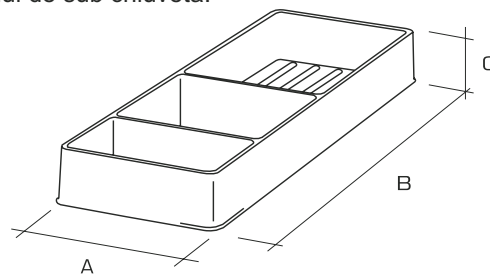

ACCESORII DE BUCĂTĂRIE

Art. 600/AL

32

Protecție din aluminiu cu suprafața texturată romboidal, pentru panoul de jos al cabinetului, pentru zona de sub chiuvetă, cu colțurile închise.

A	B	C	D	th
563	MIN: 470	MIN: 6	10-12	0.3
863	MAX: 560	MAX: 19		

Art. 920

33

Organizatorul din material plastic asigură o folosire eficientă a spațiului de sub chiuvetă. Se recomandă folosirea acestui produs împreună cu ART. 930.

A	B	C	Grosime
150	445	50	2

Art. 915

34

Protecție cu suprafață texturată pentru sertare, antiderapantă, cu grosimea de 1.5 mm