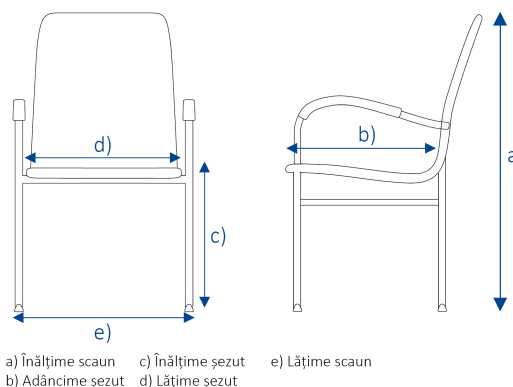

fix Viola:

- a) Înălțime scaun min: 88 cm
- b) Latime sezut: 40 cm
- c) Latime scaun: 48 cm
- d) Adancime sezut: 40 cm
- e) Adancime totala: 53 cm
- f) Înălțime sezut min: 46 cm
- g) Înălțime spatar: 40 cm

Standard: Cadru din teava de otel

Cadrul cu patru picioare rezistente din teava de otel vopsit in camp electrostatic.

Tapiterie: sezut si spatar

Pentru un plus de culoare, confort sau stil scaunul Viola se poate tapita cu nunata si materialul dorit.