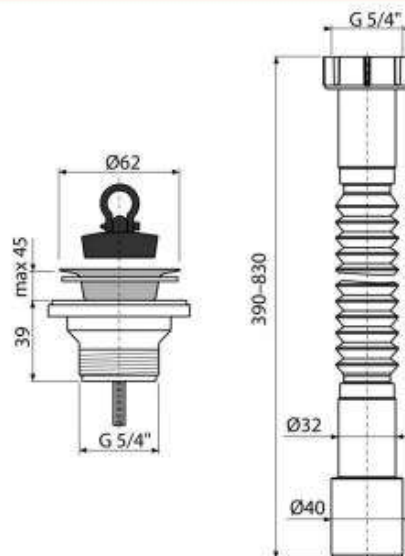

A750+A31

Țeavă flexibilă 5/4"×32/40, cu piuliță plastic + Ventil lavoar 5/4" cu sită din oțel inoxidabil DN63

Aplicație

Pentru conectarea la sistemul de canalizare

Caracteristici

- Material: polipropilenă
- Lungime reglabilă între 390–830 mm
- Conexiune Ø5/4"×32/40 mm
- Filet 5/4" pentru racordare la sifon

Conținutul pachetului

- Furtun flexibil
- Grilă evacuare din oțel inoxidabil
- Piuliță de plastic 5/4"
- Sifon cădiță
- Garnitură
- Dop PVC

Detalii pentru comandă, Informații logistice

Cod	EAN	Greutate (buc ambalare palet)	Dimensiuni (buc ambalare)	Cantitate (ambalare palet)
A750+A31	8595580560201	0,1749 10,4940 187,9040 kg	400×40×40 590×430×390 mm	60 960 buc