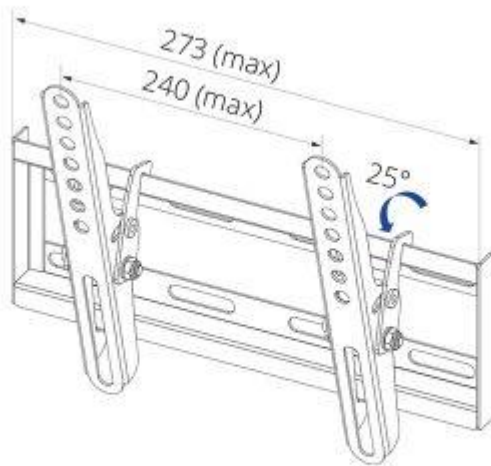

MODEL 251E

251E

- Greutate maxima 20 kg
- Inclinabil: 25 grade
- VESA 200x100, 200 • VESA 200x100, 200
- Distanta de la perete: 2.8 cm

culoare negru

Toate accesoriile pentru instalare incluse

Instalare facila