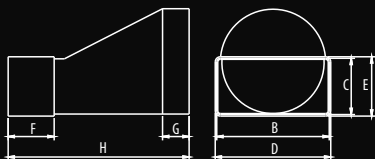

D/ZD

[Ø104/110x55 Ø125/220x55]

RYСУNEK TECHNICZNY / TECHNICAL DRAWING / ЧЕРТЕЖ

WYMIARY / DIMENSIONS / РАЗМЕРЫ

	A	B	C	D	E	F	G	H	J
D/ZD Ø104/110x55	100	110	54	113	58	45	26	117	105
D/ZD Ø125/220x55	127	219	53	223	57	32	30	118	130

SPOSÓB MONTAŻU / INSTALLATION METHODS / РАЗМЕРЫ

Łącznik przekrojów zmiennych - długi
Round to flat connector - long
Соединитель переменных сечений - длинный

DOSPPEL SYSTEM
DOSPPEL SYSTEM / СИСТЕМА ДОСПPEЛ

145

DOSTĘPNE WERSJE

AVAILABLE MODELS / ДОСТУПНЫЕ ИСПОЛНЕНИЯ

Dostępne kolory: - biały
Available colors: - white
Цветовые варианты: - белый

Materiał: - ABS
Material: - ABS
Материал: - ABS

Wersje standardowe

Standard versions / Стандартные исполнения
007-0224 D/ZD Ø104/110x55
007-1480 D/ZD Ø125/220x55