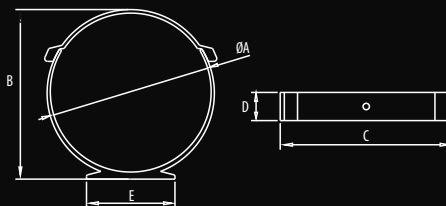

**Material:** - ABS  
Material: - ABS  
Материал: - ABS

**Wersje standardowe**

Standard versions / Стандартные исполнения

007-0237 D/UMO Ø100

007-0239 D/UMO Ø104

007-4346 D/UMO Ø125

# D/UMO

[ Ø100 Ø104 Ø125 ]

RYSUNEK TECHNICZNY / TECHNICAL DRAWING / ЧЕРТЕЖ

WYMIARY / DIMENSIONS / РАЗМЕРЫ

	A	B	C	D	E
D/UMO Ø100	100	105	107	18	55
D/UMO Ø104	104	111	113	18	45
D/UMO Ø125	125	132	131	17	62

SPOSÓB MONTAŻU / INSTALLATION METHODS / РАЗМЕРЫ