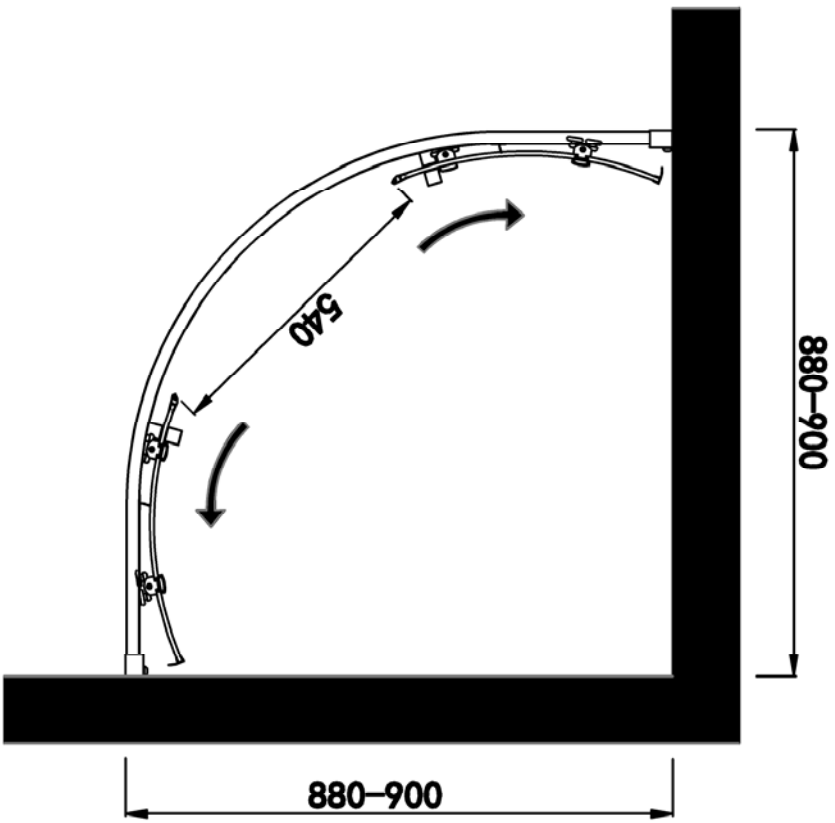

Fisa tehnica

| | |
|--|---|
| Serie Sanotechnik | ELITE |
| Codul de produs al producatorului | R90 |
| Tip de dus | Inchidere dus semirotonda |
| Sistem usa | Culisant |
| Dimensiuni | 88-90 x 88-90 x 195 cm |
| Montaj | Colt |
| Directie de deschidere | Stanga / dreapta |
| Sticla cabine de dus | 6 mm |
| Decor de sticla | Transparent |
| Caracteristici | Sticla securizata , tratament EASYCLEN |
| Material profil | Aluminiu |
| Profil cabine de dus | - |
| Informatii suplimentare | EASYCLEAN , role duble , raza 55 |
| Tip produs | Usa culisanta |
| Model | R90 |
| Locatie de utilizare | Interior |
| Locatii | Baie |
| Domeniu de utilizare | Baie / Dus , la nivelul pardoselii / montaj pe cadita |
| Garantie | 24 luni |

R90
90x90x195