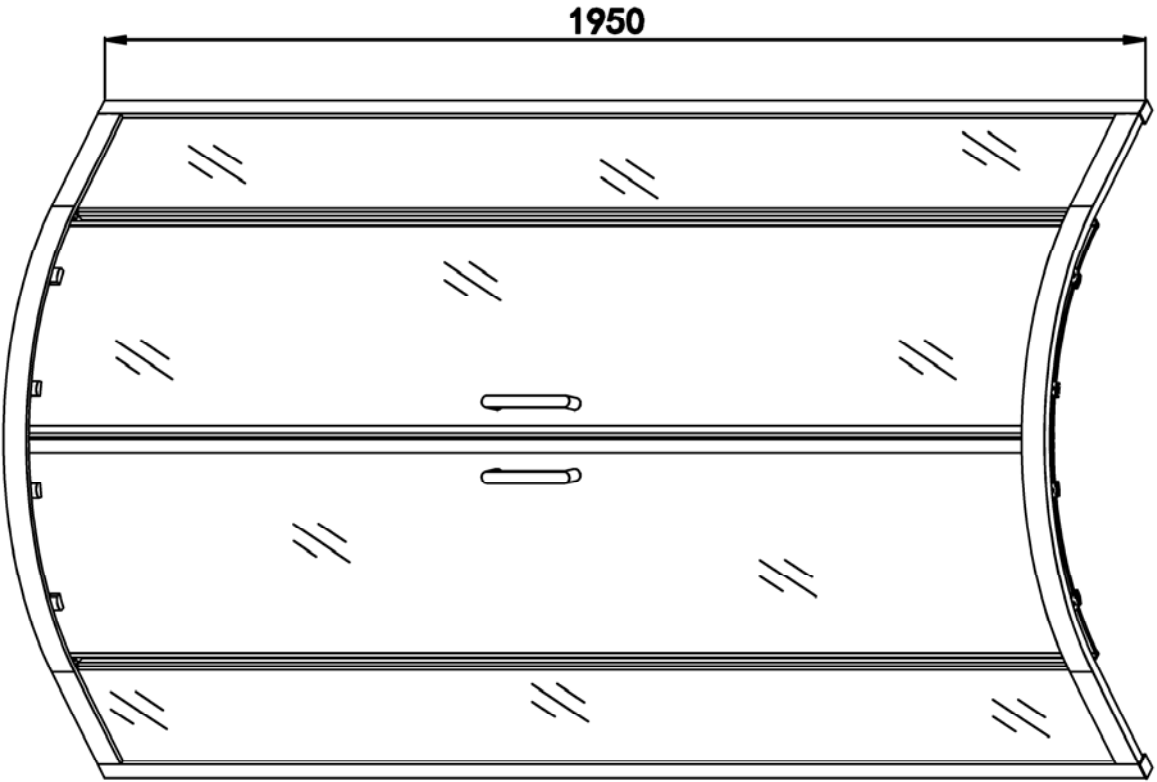

Fisa tehnica

| | |
|--|---|
| Serie Sanotechnik | ELITE |
| Codul de produs al producatorului | R90 |
| Tip de dus | Inchidere dus semirotonda |
| Sistem usa | Culisant |
| Dimensiuni | 88-90 x 88-90 x 195 cm |
| Montaj | Colt |
| Directie de deschidere | Stanga / dreapta |
| Sticla cabine de dus | 6 mm |
| Decor de sticla | Transparent |
| Caracteristici | Sticla securizata , tratament EASYCLEN |
| Material profil | Aluminiu |
| Profil cabine de dus | - |
| Informatii suplimentare | EASYCLEAN , role duble , raza 55 |
| Tip produs | Usa culisanta |
| Model | R90 |
| Locatie de utilizare | Interior |
| Locatii | Baie |
| Domeniu de utilizare | Baie / Dus , la nivelul pardoselii / montaj pe cadita |
| Garantie | 24 luni |

R90
90x90x195