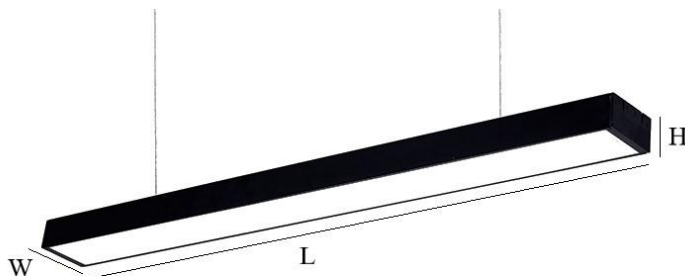

FIȘA TEHNICĂ PRODUSULUI

LAMPĂ LED LINEARĂ DE BIROU FD-36W/100A/840L/BK

Produce profesionale Corpuri de birou | LUMINA LINIARA LED

DOMENIILE DE APLICARE

- Birouri, săli de conferințe, zone de recepție
- Săli de clasă, magazine
- Înlocuire eficientă pentru corpurile de iluminat tradiționale T8 și T5
- Iluminare generală

Date fotometrice

Flux luminos nominal	2880 lm
Culoare deschisă (denumire)	Alb natural
Temperatura de culoare	4000 K
Flux luminos	2880 lm
Indicele de redare a culorii Ra	≥ 80
Abaterea standard a potrivirii culorilor	$\leq 4,8$ sdc
Fluxul luminos nominal	2880 lm
Temperatura nominală de culoare	4000 K

Date tehnice usoare

Timpu de începere	< 0,5 s
Unghiul fasciculului	90 °

Dimensiuni si greutate

Lungime	1200,0 mm
Lățime	100,0 mm
Înălțime	55,0 mm
Greutate netă	986,67 g

Durată de viață

Durata nominală de viață a lămpii	30000 h
Durata de viață nominală a lămpii	30000 h
Numărul de cicluri de comutare	15000
garanție	3 ani