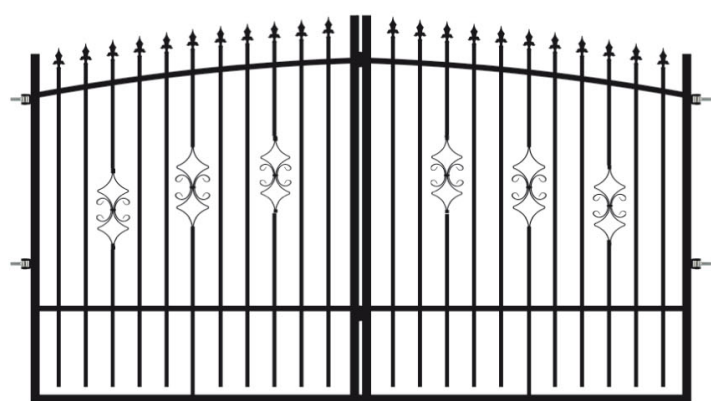

# SISTEM DE GARD FLORA

**POARTĂ DUBLĂ**  
3,00m x 1,80 - 2,00m

**POARTĂ PIETONALĂ**  
0,90m x 1,80 - 2,00m

**PANOU**  
2,00m x 1,50 - 1,70m

2  
ANI GARANȚIE

RAL 9005

Vopsire  
prin pulverizare

balamale incluse