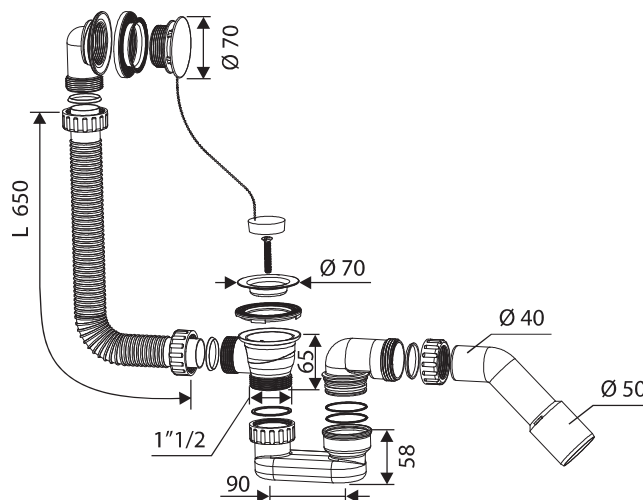

5012PL

Sifon cadă cu preaplin, lanț și dop, lungime 550 - 650 mm, ieșire Ø40-50

Comanda / Order

ART	EAN
5012PL	5947041003230

5012PL

Bathtub trap with overflow, plug and chain, length 550 - 650 mm, outlet Ø40-50

0,380

240 x 430 x 80

15

300

kg

a x b x c (mm)

buc/pcs

buc/pcs

5012FPL/01

Sifon cadă automat cu preaplin cromat, lungime 550 - 650 mm, ieșire Ø40-50, dop Ø45

Comanda / Order

ART	EAN
5012FPL/01	8029954012879

5012FPL/01

Authomatic bathtub trap with chome overflow, length 550 - 650 mm, outlet Ø40-50, plug Ø45

0,550

240 x 450 x 100

20

400

kg

a x b x c (mm)

buc/pcs

buc/pcs