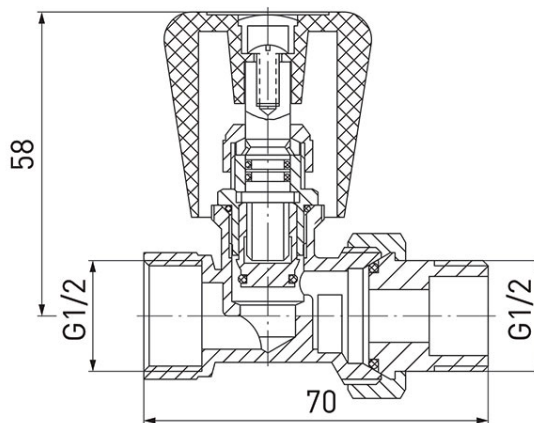

Cod: **ZG2Y**

Robinet radiator drept 1/2"

Ambalare cutie: **12****Ambalare bax: 144**

- presiune nominală: 1,0 MPa (10 bar)
- temperatură maximă de lucru: 100°C

* Preturile de pe site reprezintă valori recomandate de referință ale produselor. Aceste preturi nu aduc atingere în niciun fel libertății comercianților de a-și stabili propria politică de preturi.