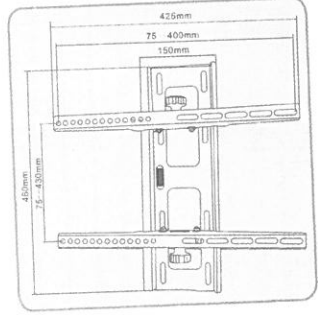

# HB 02 R

**START**

**SUPPORT DE PERETE  
REGLABIL  
PENTRU  
LED/ LCD/PLASMA  
22" - 42"**

**ATENȚIE:** În timpul de-uragurilor  
de vânturi și alburilor de zăpadă,  
Acest suport este destinat pentru utilizare domestică.  
Deschiseți produsul și verificați că este în siguranță  
în cazul în care pare a fi în pericol de a cădea.  
Nu folosiți aparatul în alte scopuri decât cele pentru  
care este conceput și pentru care este aprobat.  
Nu folosiți aparatul în alte scopuri decât cele pentru  
care este conceput și pentru care este aprobat.  
Sunt necesare unelte adecvate pentru montaj.  
Nu folosiți aparatul în alte scopuri decât cele pentru  
care este conceput și pentru care este aprobat.  
Sunt necesare unelte adecvate pentru montaj.