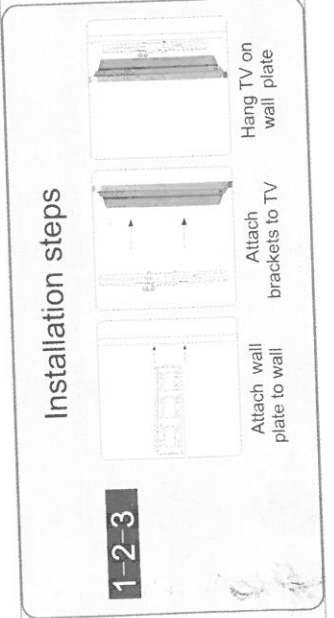

Installation steps

1-2-3