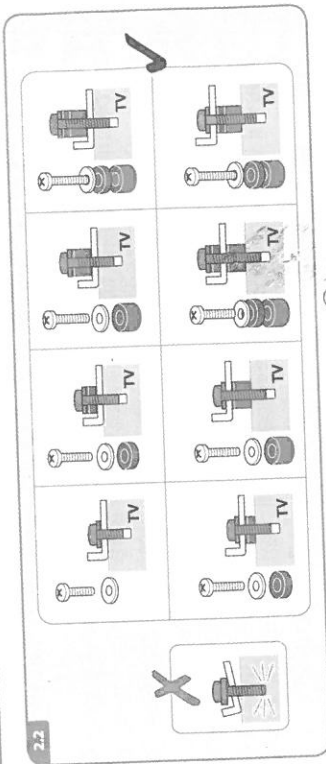

HB 02 R

START

**SUPPORT DE PERETE
REGLABIL
PENTRU
LED/ LCD/PLASMA
22" - 42"**

ATENȚIE: În timpul de-uragurilor
de vânturi și alburilor de zăpadă,
Acest suport este destinat pentru utilizare domestică.
Deschiseți produsul și verificați că este în siguranță
în cazul în care pare a fi în pericol de a cădea.
Nu folosiți aparatul în alte scopuri decât cele pentru
care este conceput și pentru care este aprobat.
Nu folosiți aparatul în alte scopuri decât cele pentru
care este conceput și pentru care este aprobat.
Sunt necesare unelte adecvate pentru montaj.
Nu folosiți aparatul în alte scopuri decât cele pentru
care este conceput și pentru care este aprobat.
Sunt necesare unelte adecvate pentru montaj.

UNELTE NECESARE

- Potrebne nástroje
- Szükséges eszközök
- Outils nécessaires
- Benodigde gereedschap
- Se precisar unelte
- Sono necessari utensili
- Se requieren herramientas necesarias
- Потребны инструменти
- Требуемые инструменты
- Potřebné nástroje

PREGĂTIRE

- Verwijderen
- Afhalen
- Afhalen
- Afhalen
- Afhalen
- Afhalen
- Afhalen
- Afhalen
- Afhalen
- Afhalen

Important

- Important
- Wichtig
- Belangrijk
- Important
- Important
- Viktigt

2 persons required

- Zwei Personen erforderlich
- Necessite deux personnes
- 2 personen
- Se precizaan dos personas
- E' richiesta la presenza di due persone

Este nevoie de două persoane

- Para montaje
- Necesite 2 personas
- Necesitate 2 persoane
- Necesitate 2 persoane
- Necesitate 2 persoane
- Necesitate 2 persoane
- Necesitate 2 persoane
- Necesitate 2 persoane
- Necesitate 2 persoane
- Necesitate 2 persoane

2.2

Installation steps

1-2-3