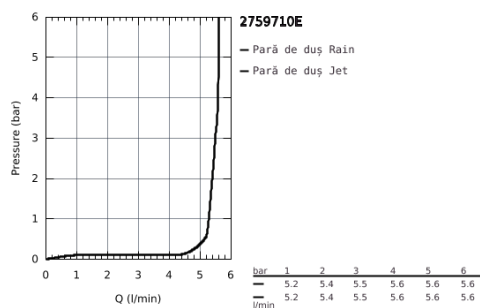

27 597 10E TEMPESTA 100 PARĂ DE DUȘ CU 2 PULVERIZĂRI

DESCRIEREA PRODUSULUI

- Colour: cromat
- Rain, Jet
- Cradle to Cradle Certified® Bronze
- GROHE Water Saving limitator de debit 5,7 l/min.
- pulverizare perfectă cu tehnologia GROHE DreamSpray
- suprafață cromată GROHE Long-Life Shine
- sistem anti-calcar SpeedClean
- Inner WaterGuide pentru o durabilitate crescută în utilizare
- protecție de silicon Shockproof ce previne deteriorarea cauzată de căderea dușului
- sistem universal de montare compatibil cu furtunurile de duș standard
- compatibil cu boilere
- presiunea minimă recomandată 1.0 bar

27 597 10E TEMPESTA 100 PARĂ DE DUȘ CU 2 PULVERIZĂRI

PIESE DE SCHIMB , iunie 2013 – now

1: Filtru impuritati (Spare part-nr. 0700200M)