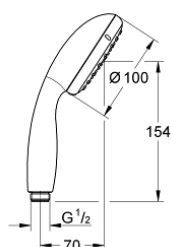

27 597 10E TEMPESTA 100 PARĂ DE DUȘ CU 2 PULVERIZĂRI

DESCRIEREA PRODUSULUI

- Colour: cromat
- Rain, Jet
- Cradle to Cradle Certified® Bronze
- GROHE Water Saving limitator de debit 5,7 l/min.
- pulverizare perfectă cu tehnologia GROHE DreamSpray
- suprafață cromată GROHE Long-Life Shine
- sistem anti-calcar SpeedClean
- Inner WaterGuide pentru o durabilitate crescută în utilizare
- protecție de silicon Shockproof ce previne deteriorarea cauzată de căderea dușului
- sistem universal de montare compatibil cu furtunurile de duș standard
- compatibil cu boilere
- presiunea minimă recomandată 1.0 bar

27 597 10E TEMPESTA 100 PARĂ DE DUȘ CU 2 PULVERIZĂRI

PIESE DE SCHIMB , iunie 2013 – now

1: Filtru impuritati (Spare part-nr. 0700200M)