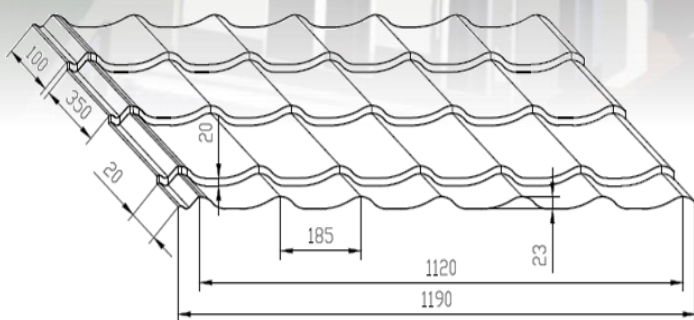

## ȚIGLĂ METALICĂ SIBEL ROOF®

Lungime modulii D [mm]: **350**

Înălțime totală [mm]: **43**

Lățime utilă [mm]: **1120**

Lățime totală [mm]: **1190**

Lungime minimă [mm]: **475**

Lungime maximă [mm]: **5500**

Grosimi (mm): **0.4, clasa 1 cf. SR EN 10143**

Gradul de inclinare minim al acoperișului: **9° [1:4]**

Material: **DX51D+ Zn 225 cf. SR EN 508-1**

Acoperire: **25 μ PVDF - față/ 5μ epoxy – verso**

Aspect: **lucios**