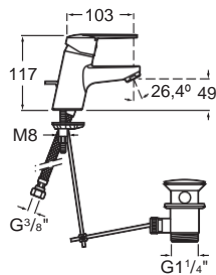

VICTORIA

Baterie lavoar cu ventil

PRE (FĂRĂ TVA) (FĂRĂ TVA)

ALL 265,00

SCHIȚE TEHNICE

CARACTERISTICI

Aerator type: Aerator încorporat

Finisaj: Crom

Furtunuri de alimentare flexibile incluse

Locație de aplicare: Lavoar

Mounting type: Montat pe margine

PublicationStatus

Scurgere automată

Tip de scurgere: Scurgere automată

Tip mixer: Cu monocomandă

Evershine