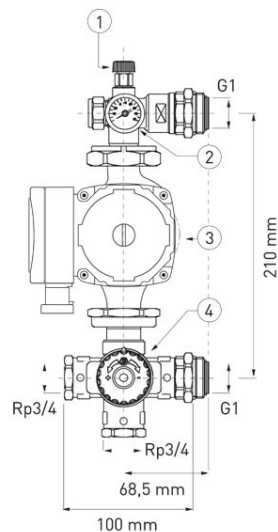

**Kod: GM40GPA**

Set pentru încălzire în pardoseală 1" cu pompă clasă A 25 40-130, Kv 2,4 m3/h

<https://www.ferro.ro/produs-4464-GM40GPA.html>

Cena brutto: **1 249,99zł**

Opakowanie jednostkowe: **1, z kodem kreskowym umożliwiające sprzedaż detaliczną**

**Continent set:**

- robinet termostatic Rp3/4 cu 4 căi cu reglare între 30-60°C (4) 2
- pompa circulație automată clasă A (3)
- termometru 0-80°C (2)
- robinet aerisire manuală (1) 3

**Caracteristici:**

- universal pentru toate tipurile de repartitoare cu distanța între elemente de 211mm
- reglare precisă și ușoară
- pompa circulație automată clasă A inclusă Rp3/4 G1
- lățimea setului după Rp3/4 montare 120mm