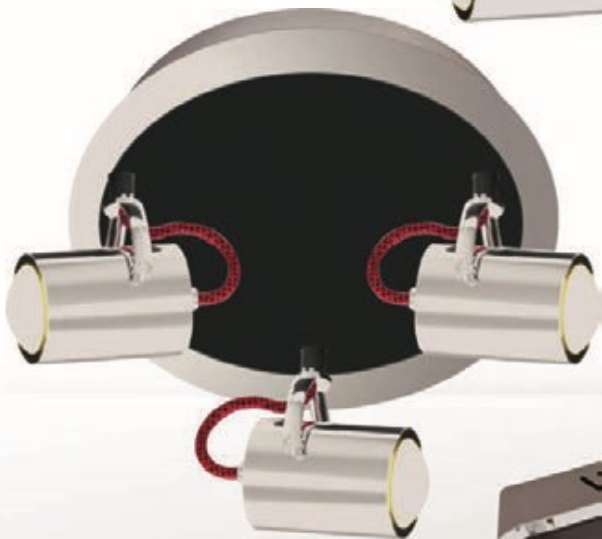

Avatar

Avatar Pl4
KL 6307
H 15 cm
L 27 cm
W 27 cm
4 x 5W COB

Avatar Pl3
KL 6306
H 15 cm
L 25 cm
W 25 cm
3 x 5W COB

Avatar Ap2
KL 6305
H 15 cm
L 30 cm
W 8 cm
2 x 5W COB

Avatar Ap1
KL 6304
H 12 cm
L 8 cm
W 15 cm
1 x 5W COB

LED INCLUDED	COB	20000 h
LM / WATT 80	RA >80	3000 K

			Warranty 2 years	IP 20
--	--	--	---------------------	-------

LED

270