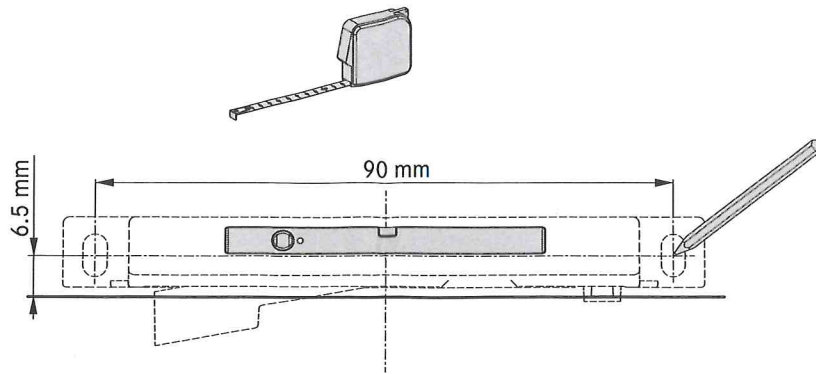

INNENSCHUBMITNEHMER

Inset drawer catch/Entraîneur de tiroir intérieur/Dente cassette interno/Recogedor para cajón interior

118397 - 10/2019

2