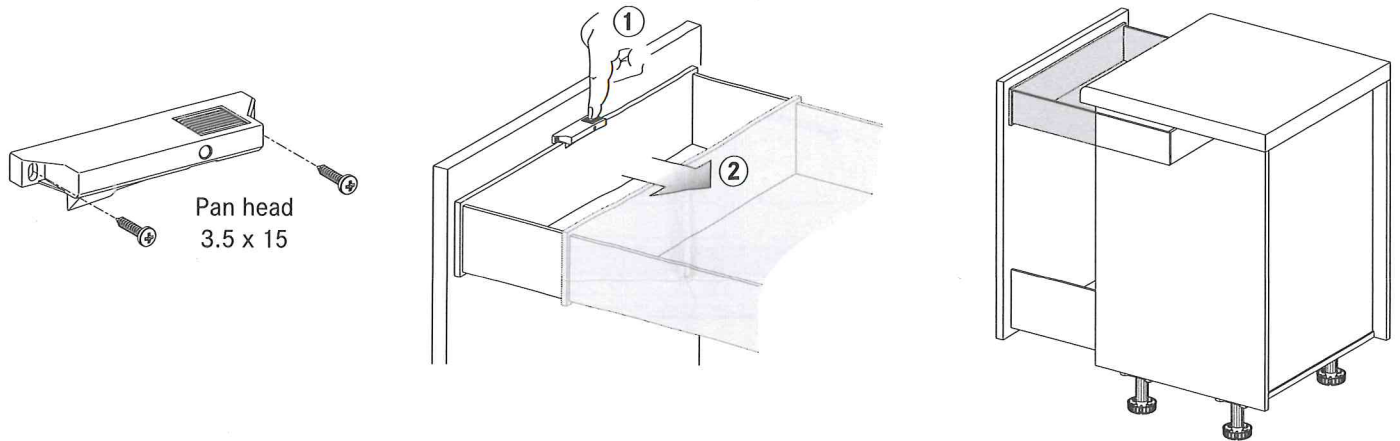

INNENSCHUBMITNEHMER

Inset drawer catch/Entraîneur de tiroir intérieur/Dente cassette interno/Recogedor para cajón interior

118397 - 10/2019

i

i

1

INNENSCHUBMITNEHMER

Inset drawer catch/Entraîneur de tiroir intérieur/Dente cassette interno/Recogedor para cajón interior