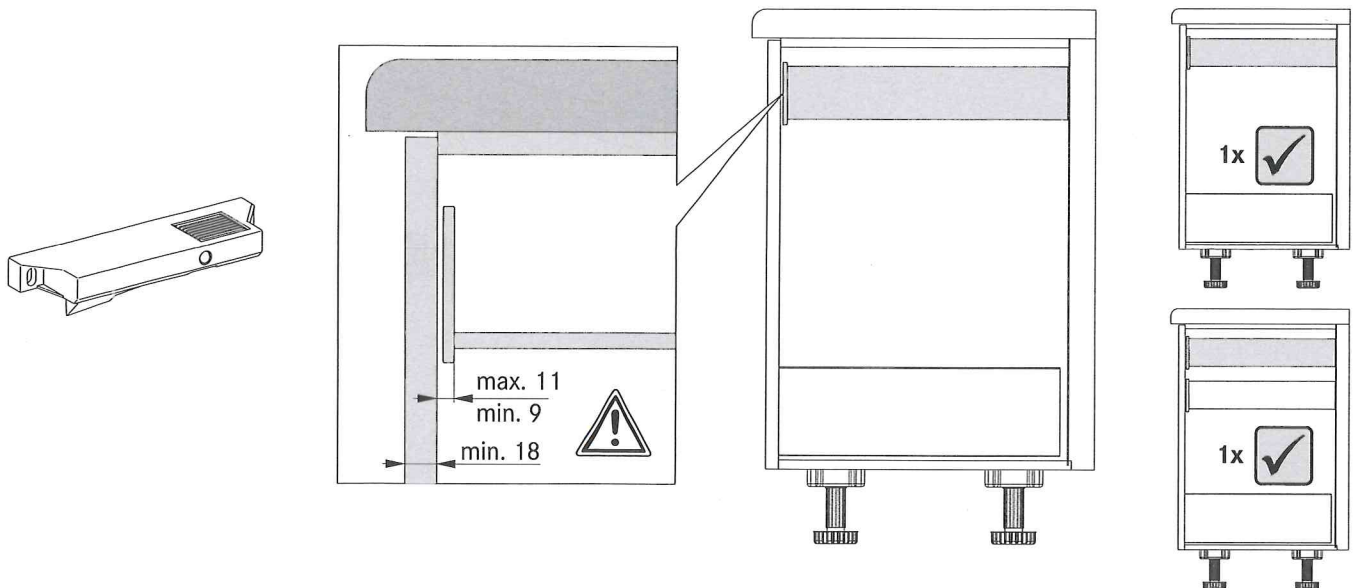

INNENSCHUBMITNEHMER

Inset drawer catch/Entraîneur de tiroir intérieur/Dente cassette interno/Recogedor para cajón interior

118397 - 10/2019

i

i

1

INNENSCHUBMITNEHMER

Inset drawer catch/Entraîneur de tiroir intérieur/Dente cassette interno/Recogedor para cajón interior