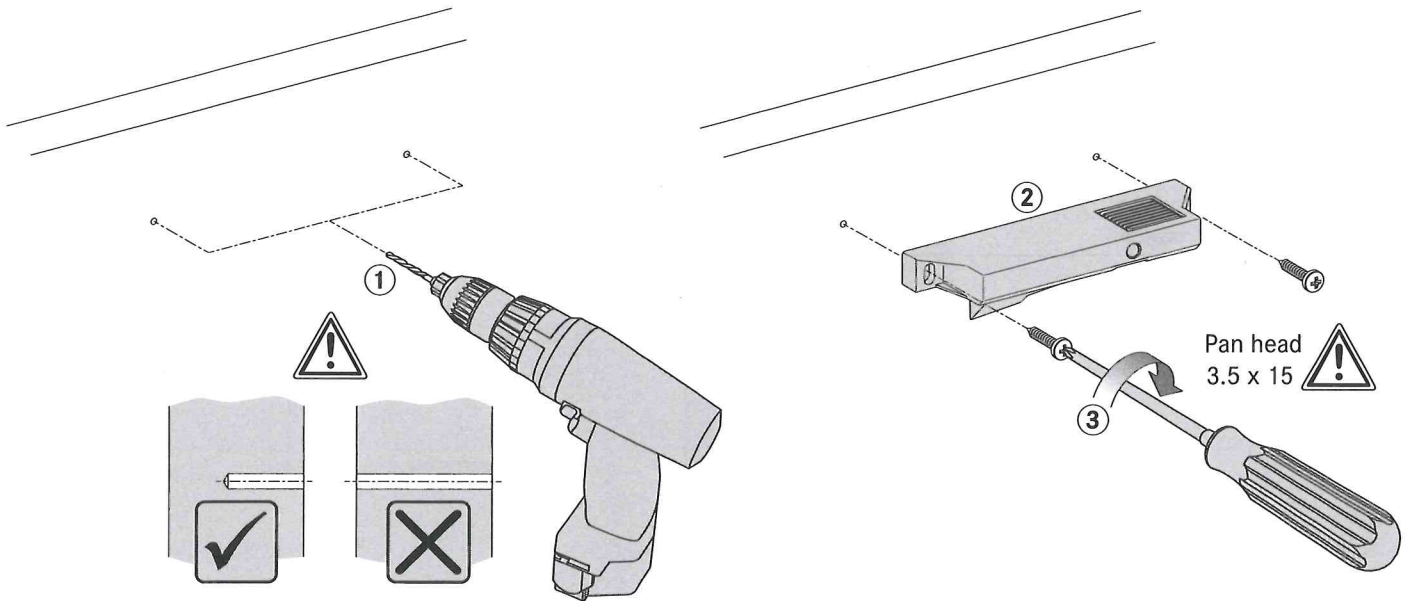

INNENSCHUBMITNEHMER

Inset drawer catch/Entraîneur de tiroir intérieur/Dente cassette interno/Recogedor para cajón interior

118397 - 10/2019

2

3

4