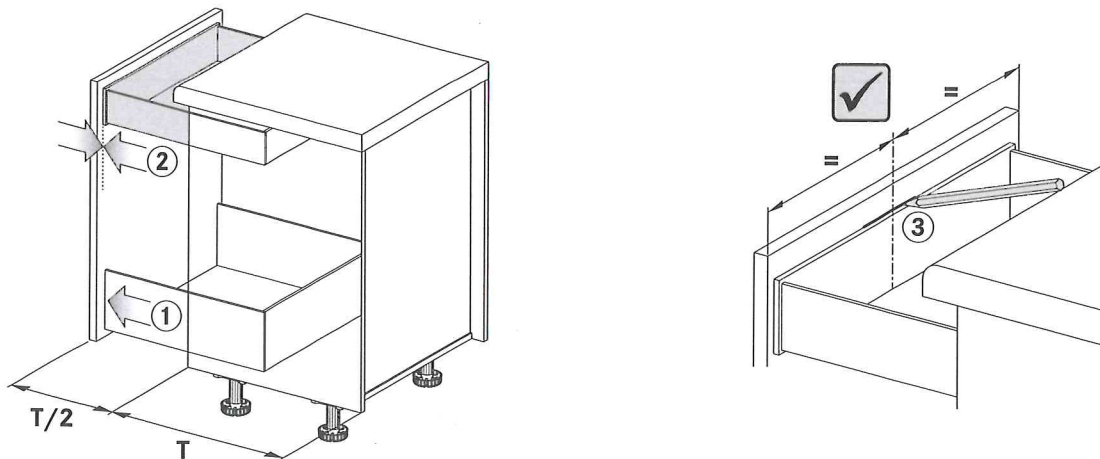

INNENSCHUBMITNEHMER

Inset drawer catch/Entraîneur de tiroir intérieur/Dente cassette interno/Recogedor para cajón interior

118397 - 10/2019

i

i

1

INNENSCHUBMITNEHMER

Inset drawer catch/Entraîneur de tiroir intérieur/Dente cassette interno/Recogedor para cajón interior