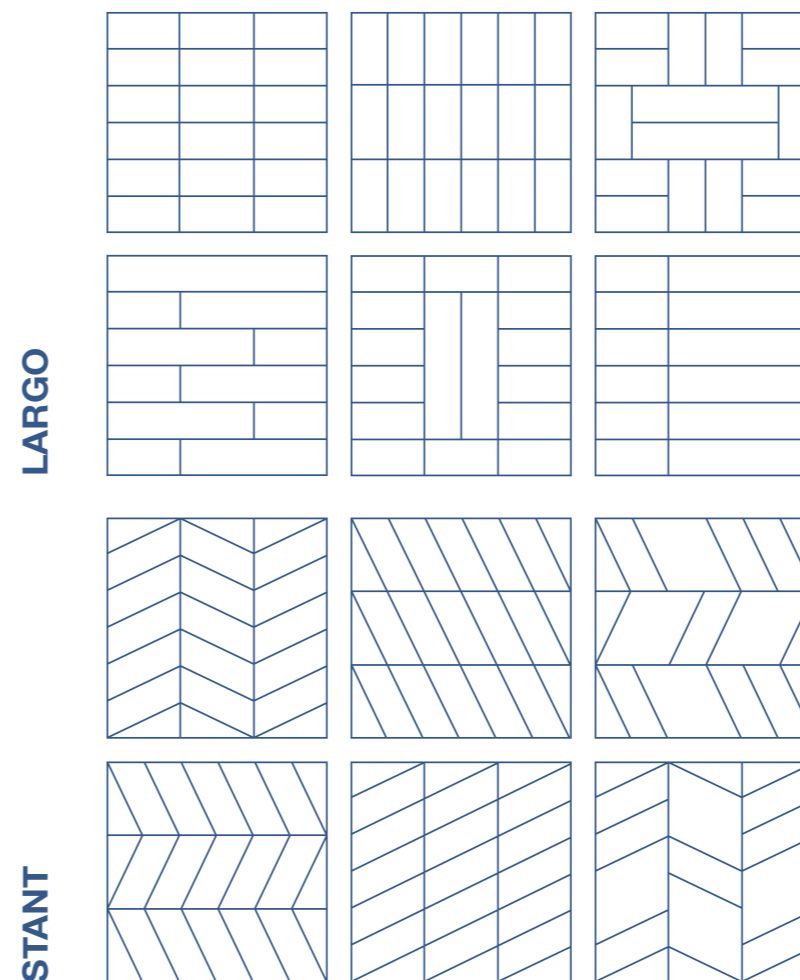

Pentru mai multe informații despre produsele Puffin®, vă rugăm să vizitați www.puffin-design.com.

[puffin-design.com](http://www.puffin-design.com)

For more information on Puffin® products and inspiration, please visit www.puffin-design.com

Plus d'informations concernant les produits Puffin® et les inspirations accessibles sur le site internet www.puffin-design.com

Weitere Informationen zu Produkten von Puffin® und Inspiration finden Sie unter www.puffin-design.com