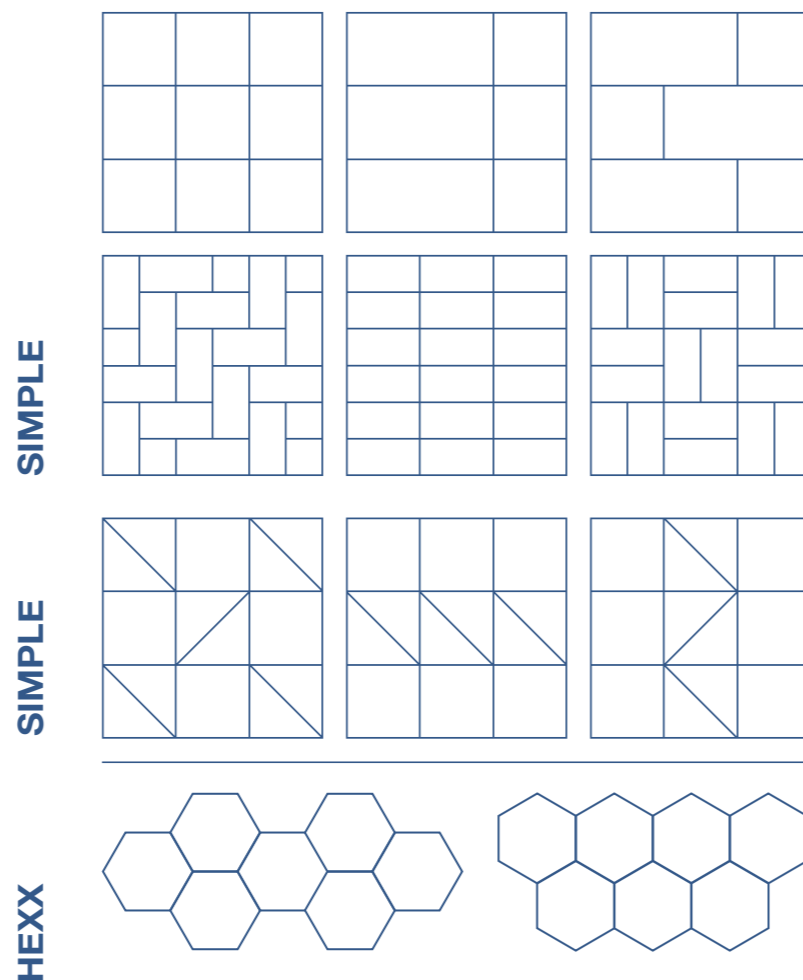

Dimensiunile produsului in serie.

Product dimensions in series.
Les dimensions des produits en collection.
Abmessungen der Produkte in der Serie.

Exemple de aranjare și configurare.

Examples of arrangement and configuration.
Les options exemplaires de composition et de configuration.
Beispiele für Anordnungs- und Konfigurationsoptionen.

Asamblarea rapidă permite o aplicarea eficientă fără ajutorul unui specialist.

Elementele individuale ale fiecărei colecții de panouri tapițate sunt concepute pentru a forma un model original și uniform când se pun împreună, indiferent dacă sunt dispuse vertical.

FR
La gamme de produits Puffin® contient des panneaux décoratifs modernes, accessibles en quelques formes et dimensions. La liberté de pose de différentes formes et couleurs ouvre les opportunités indéfinies d'application des panneaux Puffin®, en offrant à tous les espaces l'effet de couleur ou de 3D aussi bien agréable qu'unique. La pose rapide permet l'application simple et sans aide du professionnel. Les éléments de chaque collection des panneaux tapissés étaient conçus de cette façon à ce qu'ils forment ensemble toujours le motif original et cohérent, indépendamment de la manière de sa composition, verticale, horizontale ou en diagonale.