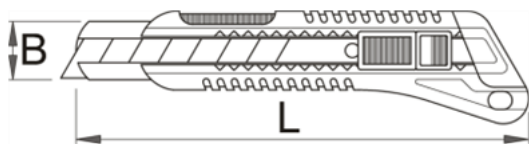

Cutter - 556B

Descriere

- maner bimaterial
- 8 lame interschimbabile automat interioare
- lama cu 13 lame de schimb
- lama din oțel carbon aliat

Date Tehnice

| 612136 | L | B | 167 | 4A | 10 | - |
|--------|-----|----|-----|----|----|---|
| | 160 | 18 | | | | |