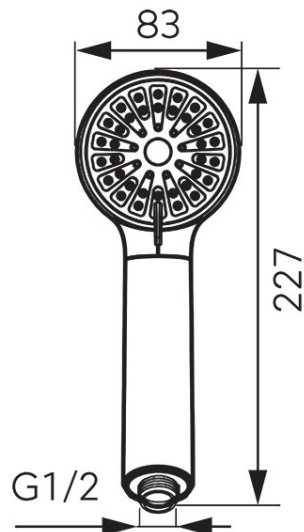

**Cod: S330BL-B**

Cortessa Black - pară duș

Ambalare cutie: **1, produs cu cod de bare**

- 3 funcții: ploaie, masaj, mixt
- diametru pară duș 83 mm
- FerroEasyClean - sistem de îndepărtare ușoară a depunerilor de calcar
- negru mat