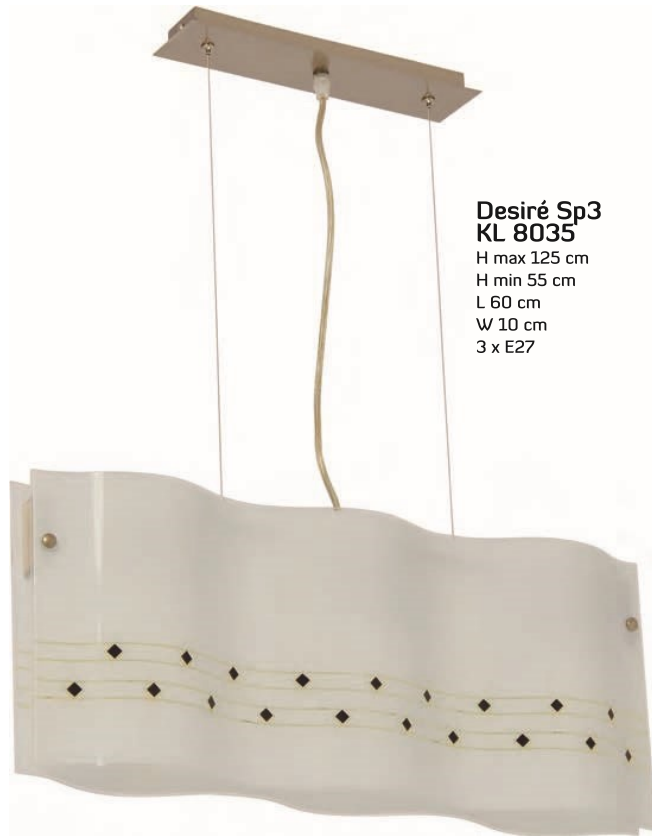

Desiré

**Desiré Sp2
KL 8034**

H max 125 cm
H min 55 cm
L 40 cm
W 10 cm
2 x E27

**Desiré Sp3
KL 8035**

H max 125 cm
H min 55 cm
L 60 cm
W 10 cm
3 x E27

**Desiré Sp1
KL 8033**

H max 125 cm
H min 55 cm
L 23 cm
W 10 cm
1 x E27

TRENDY

321