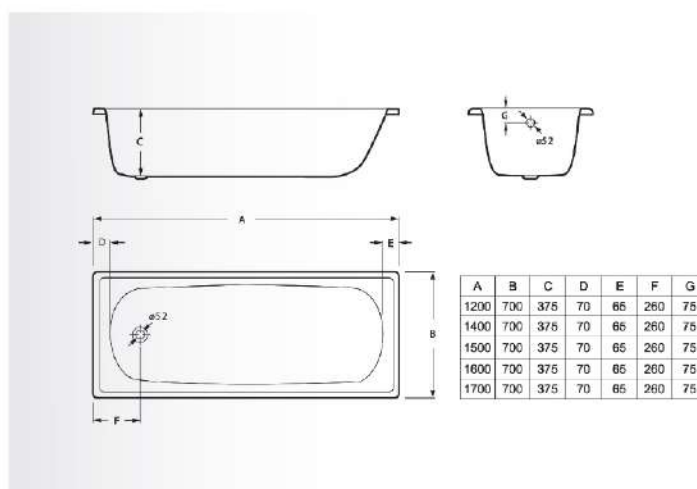

CADĂ DE BAIE DREPTUNGHILARĂ EUROPA 1700, 1600, 1500, 1400, 1200

Dimensiune A	Articolul numărul	Culoare
1700	WQ3L00350000001	alb
1600	WQ3L00340000001	
1500	WQ3L00330000001	
1400	WQ3L00320000001	
1200	WQ3L00300000001	

Se poate combina cu:

Set de picioare pentru cadă WM21FRO1Z000001

Ambalare: fără cutie

Dimensiune A	Articolul numărul	Buc/palet
1700	25,00 kg	24
1600	24,00 kg	24
1500	22,00 kg	24
1400	20,00 kg	24
1200	18,00 kg	24