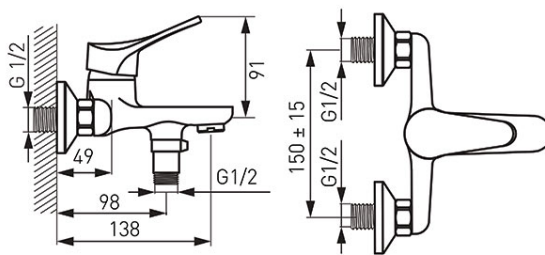

Cod: BSL1

Stillo - baterie perete cadă-duș

Ambalare cutie: **1, produs cu cod de bare**

- cartuș ceramic
- montare pe perete
- comutator ceramic cadă-duș
- aerator M24x1
- racord excentric D1/2" distanță 150 ± 15 mm
- nu include set de duș
- crom