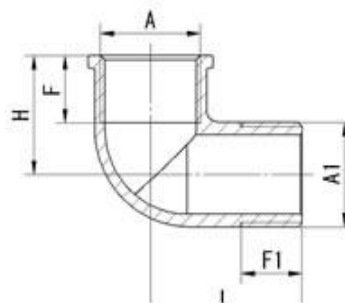

Cot alama MF*

| Dimensiune | F | L | H | Greutate g |
|------------|----|------|------|---------------|
| 3/8" | 10 | 34 | 20 | 32 |
| 1/2" | 13 | 32,5 | 23,5 | 56 |
| 3/4" | 15 | 40 | 30 | 78 |
| 1" | 18 | 42,5 | 35 | 141 |

| | |
|-----------------------------|---------------------------------|
| Denumire | Cot alama MF* |
| Temperatura de lucru | -10°C ≤ t ≤ 100°C |
| Tip Filet | Interior / Exterior acc ISO 228 |
| Presiune de lucru | 6 BAR |
| Material | Alama |
| Culoare | galben |
| Domeniu de utilizare | Instalatie sanitara |
| Locație de utilizare | Instalatie sanitara |
| Garanție | 12 luni |

| Dimensiune | Cod articol |
|------------|-------------|
| 3/8" | 11115287 |
| 1/2" | 11115298 |
| 3/4" | 11115310 |
| 1" | 11115325 |

*Imaginea produsului si caracteristicile tehnice pot diferi