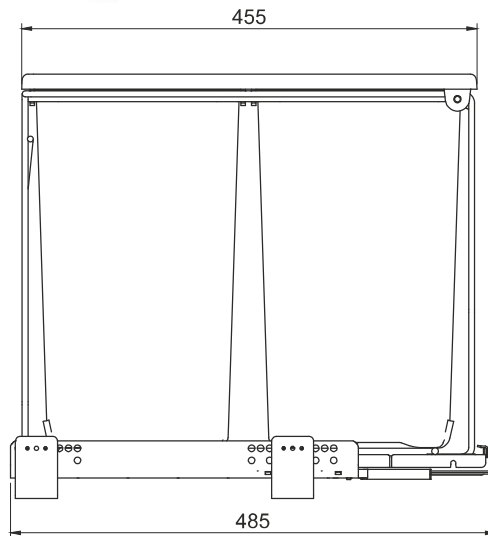

# GAMA COMPAGNUCCI

Set extractibil 2 coșuri de gunoi -169425

Soluția perfectă pentru corpurile de sub blatul de lucru în bucătăriile moderne.

Sistem eficient de extracție a coșurilor de gunoi pe baza unui sistem de glisieră.

#### Caracteristici:

- Lățime front 300 mm
- Adâncime sistem 485 mm
- Înălțime sistem 425 mm
- Sistem compus din 2 coșuri
- Extracție parțială
- Închidere amortizată

#### Setul conține:

- 1 sertar
- 1 set glisieră
- 2 coșuri
- Instrucțiuni montaj