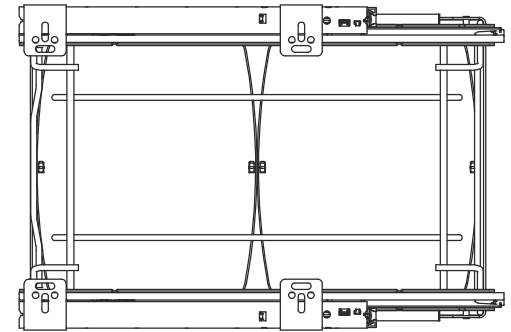

# GAMA COMPAGNUCCI

Set extractibil 2 coșuri de gunoi -169425

Soluția perfectă pentru corpurile de sub blatul de lucru în bucătăriile moderne.

Sistem eficient de extracție a coșurilor de gunoi pe baza unui sistem de glisieră.

#### Caracteristici:

- Lățime front 300 mm
- Adâncime sistem 485 mm
- Înălțime sistem 425 mm
- Sistem compus din 2 coșuri
- Extracție parțială
- Închidere amortizată

#### Setul conține:

- 1 sertar
- 1 set glisieră
- 2 coșuri
- Instrucțiuni montaj