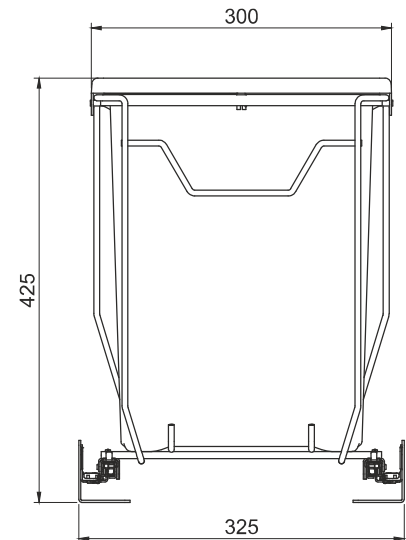

GAMA COMPAGNUCCI

Set extractibil 2 coșuri de gunoi -169425