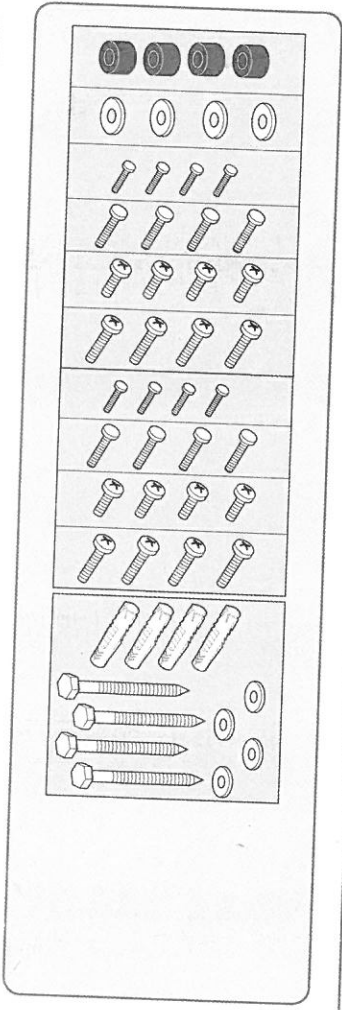

START

**SUPPORT DE PERETE
REGLABIL
PENTRU
LED/ LCD/PLASMA
32" - 60"**

HB 03 R

! Important
- Wichtig
- Important
- Belangrijk
- Importante
- Important
- Wichtig

2 persons required
- Zwei Personen erforderlich
- Necesitate doua persoane
- Se precizan dos personas
- E richiesta la presenza di due persone

! Important
- Wichtig
- Important
- Belangrijk
- Importante
- Important
- Wichtig

2 persons required
- Zwei Personen erforderlich
- Necesitate doua persoane
- Se precizan dos personas
- E richiesta la presenza di due persone

PREPARARE

1. **UNELTE NECESARE**
2. Bendigas Werkzeuge
   - Outil nécessaires
   - Bendígnas geseðskap
   - Se precizan heramientas
   - Sono richiesti degli utensili
   - Feramentas necessárias
   - Vertkug erförðras
   - Pozrebne narzdia
   - Розрбн нстроје
   - Potrebne nástroje
   - Szarnizmos szükségesek
   - Супл агар нструменты
   - Неободими са инструменти
   - Αναπλοφτα εργαλεία

2.2