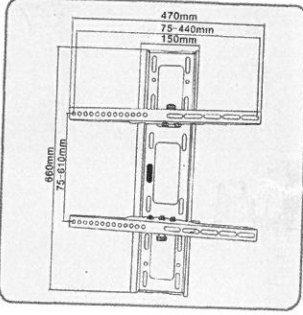

PREPARARE

1. **UNELTE NECESARE**
2. Bendigas Werkzeuge
   - Outil nécessaires
   - Bendígnas geseðskap
   - Se precizan heramientas
   - Sono richiesti degli utensili
   - Feramentas necessárias
   - Vertkug erförðras
   - Pozrebne narzdia
   - Розрбн нстроје
   - Potrebne nástroje
   - Szarnizmos szükségesek
   - Супл агар нструменты
   - Неободими са инструменти
   - Αναπλοφτα εργαλεία