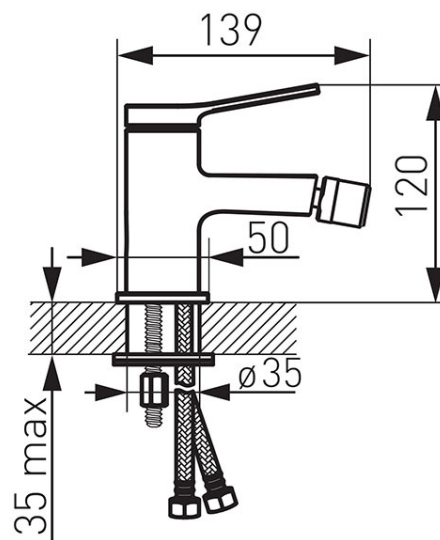

Cod: BSC6BL

Stratos Black - baterie stativă bideu

Ambalare cutie: **1, produs cu cod de bare**

- cartuş ceramic
- montare cu un singur orificiu
- regulator debit M24x1 cu articulație sferică
- racorduri flexibile de conectare D3/8" - M10x1
- negru