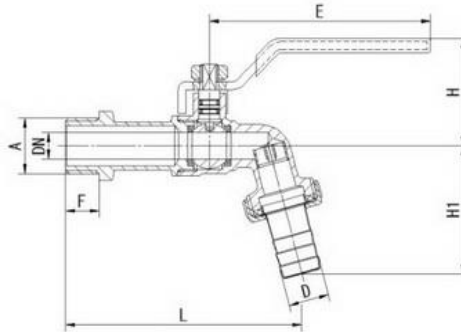

ROBINET DUBLU SERVICIU*

Dimensiune	Greutate g	H1 mm	L mm
1/2"	126	40	91
3/4"	138	42	105

Denumire	ROBINET DUBLU SERVICIU
Temperatura de lucru	-10°C-100°C
Presiune de lucru maxima	8 BAR
Material	Alama
Culoare	Nichel
Filet	acc. ISO 228 (BS 2779)
Domeniu de utilizare	Instalatie sanitara
Locație de utilizare	Instalatie sanitara
Garanție	12 luni

Dimensiune	Cod articol
1/2"	11115445
3/4"	

*Imaginea produsului si caracteristicile tehnice pot diferi