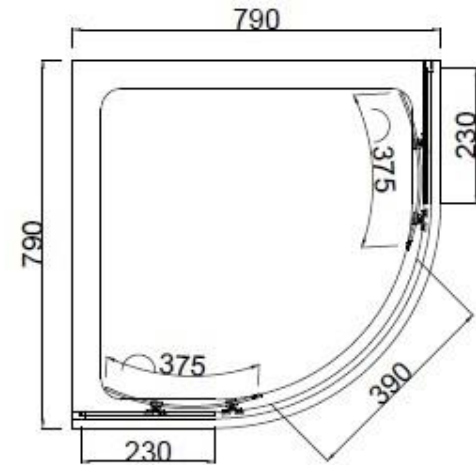

Fisa tehnica

| | |
|--|--|
| Serie Sanotechnik | SANOTECHNIK |
| Codul de produs al producatorului | ST-80C |
| Tip | Set cabina de dus semirotonda, simpla + cadita de dus semirotonda |
| Sistem usi | 2 Usi glisante pe role |
| Dimensiuni cabina+cadita | 80x80x192,5cm |
| Dimensiuni cabina de dus | 79-80x79-80x180cm |
| Dimensiuni cadita de dus | 80x80x12,5cm |
| Montaj | Pe pardoseala |
| Directie de deschidere usi | Stanga si Dreapta |
| Sticla cabina de dus | 4mm |
| Decor de sticla | Transparenta/Clara |
| Material cadita de dus | ABS |
| Caracteristici cabina de dus | Sticla securizata; Usi glisante pe role; Role simple: EASY-CLIP; Profil dublu de fixare la perete cu reglaj de 1cm; Manere din ABS; Set chedere Anti-Stropi; Set chedere Magnetice |
| Caracteristici cadita de dus | Cadita cu masca fixa; Cadita completa cu: picioare reglabile si sifon de scurgere; Cadita cu inaltimea de 12,5cm |
| Material profile cabina de dus | Aluminiu finisat mat - SATINAT |
| Profile cabina de dus | Aluminiu finisat mat - SATINAT |
| Locatie de utilizare | Baie |
| Garantie | 24 Luni |