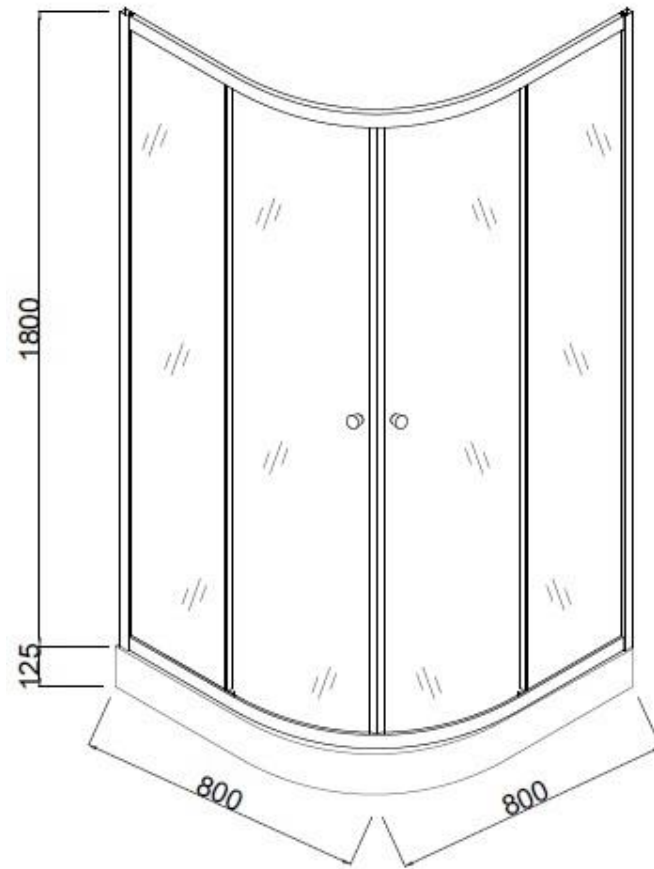

Fisa tehnica

| | |
|--|--|
| Serie Sanotechnik | SANOTECHNIK |
| Codul de produs al producatorului | ST-80C |
| Tip | Set cabina de dus semirotonda, simpla + cadita de dus semirotonda |
| Sistem usi | 2 Usi glisante pe role |
| Dimensiuni cabina+cadita | 80x80x192,5cm |
| Dimensiuni cabina de dus | 79-80x79-80x180cm |
| Dimensiuni cadita de dus | 80x80x12,5cm |
| Montaj | Pe pardoseala |
| Directie de deschidere usi | Stanga si Dreapta |
| Sticla cabina de dus | 4mm |
| Decor de sticla | Transparenta/Clara |
| Material cadita de dus | ABS |
| Caracteristici cabina de dus | Sticla securizata; Usi glisante pe role; Role simple: EASY-CLIP; Profil dublu de fixare la perete cu reglaj de 1cm; Manere din ABS; Set chedere Anti-Stropi; Set chedere Magnetice |
| Caracteristici cadita de dus | Cadita cu masca fixa; Cadita completa cu: picioare reglabile si sifon de scurgere; Cadita cu inaltimea de 12,5cm |
| Material profile cabina de dus | Aluminiu finisat mat - SATINAT |
| Profile cabina de dus | Aluminiu finisat mat - SATINAT |
| Locatie de utilizare | Baie |
| Garantie | 24 Luni |

ST-80C