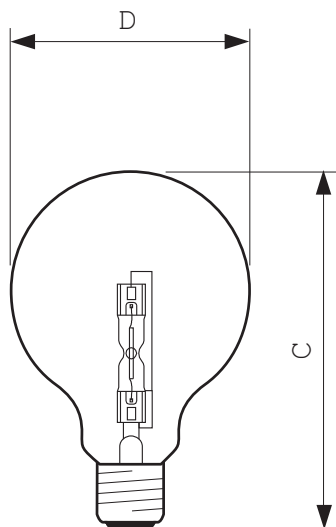

Cod de bare per produs (EAN1) 8718291224624
Cod de bare per box (EAN3) 8718291224631

Cod logistic - 12NC 925711044201
Masa neta per bucata 54.000 gr

Cote

EcoClassic 70W E27 230V G95 CL 1CT

Product	C (Max)	D (Max)
EcoCl30 70W E27 230V G95 CL	147	96

E27

© 2014 Koninklijke Philips N.V. (Royal Philips)
Toate drepturile rezervate.

Specificațiile pot fi schimbate fără notificare. Informațiile constituie proprietatea Koninklijke Philips N.V. (Royal Philips)

www.philips.com/lighting

2014, Aprilie 17
Informație ce poate fi modificată