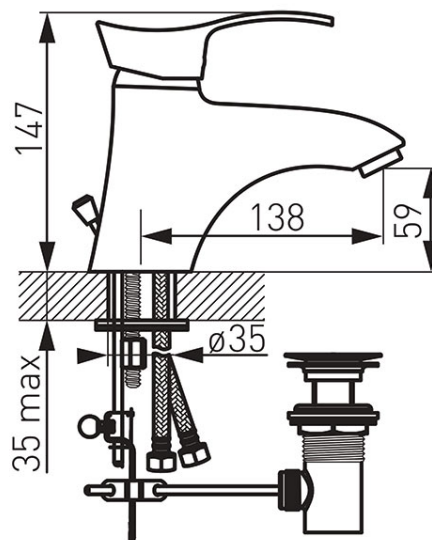

Kod: BTP2

Padwa - baterie stativă lavoar

<https://www.ferro.ro/produs-36-BTP2.html>Cena brutto: **224,99zł**Opakowanie jednostkowe: **1, z kodem kreskowym umożliwiające sprzedaż detaliczną**

- cartuș ceramic
- montare cu un singur orificiu
- ventil metalic automat cu tijă D1 1/4"
- aerator M24x1
- racorduri flexibile de conectare D3/8" - M10x1
- crom