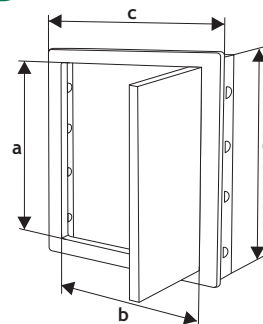

UȘIȚE DE VIZITARE

Tip	Cote exterioare Dimensiune ușițe		Dimensiune ramă	
	a	b	c	d
VZ 300 x 400	367 mm	267 mm	397 mm	296 mm
VZ 300 x 300	267 mm	267 mm	295 mm	295 mm
VZ 200 x 300	267 mm	167 mm	295 mm	200 mm
VZ 200 x 250	217 mm	167 mm	245 mm	195 mm
VZ 200 x 200	167 mm	167 mm	195 mm	200 mm
VZ 150 x 200	167 mm	117 mm	195 mm	146 mm
VZ 150 x 150	120 mm	117 mm	145 mm	145 mm

Culoare: alb

Ambalare: împachetată în folie termocontractibilă

Instalare/montare: se fixează cu adezivi de tencuială în golul de montaj din perete

RAME DE AERISIRE

Tip	Dimensiune exterioară		Suport - Ramă de montaj	
	a	b	c	d
RA 300 x 300	300 mm	300 mm	270 mm	270 mm
RA 200 x 300	300 mm	200 mm	270 mm	170 mm
RA 200 x 200	200 mm	200 mm	172 mm	172 mm
RA 150 x 200	200 mm	154 mm	173 mm	126 mm
RA 150 x 150	153 mm	153 mm	127 mm	127 mm

Culoare: alb

Ambalare: împachetată în folie termocontractibilă

Montaj: Suportul se fixează cu adezivi de tencuială în golul de montaj

Rama de aerisire se fixează cu holdșuruburi pe suport.

RAME DE AERISIRE

Tip	Dimensiune	
	a	b
RRp Ø 140	180 mm	140 mm
RRp Ø 120	146 mm	120 mm
RRp Ø 110	140 mm	110 mm
RRp Ø 100	130 mm	100 mm
RRp Ø 70	94 mm	70 mm

Culoare: alb

Ambalare: împachetată în folie termocontractibilă

Instalare/montare: se fixează cu adezivi de tencuială în golul de montaj din perete