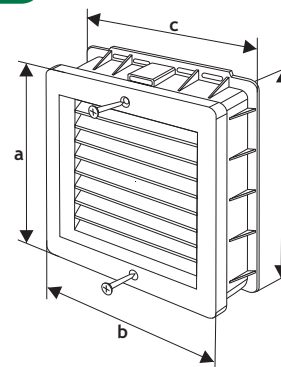

UȘIȚE DE VIZITARE

Tip	Cote exterioare Dimensiune ușițe		Dimensiune ramă	
	a	b	c	d
VZ 300 x 400	367 mm	267 mm	397 mm	296 mm
VZ 300 x 300	267 mm	267 mm	295 mm	295 mm
VZ 200 x 300	267 mm	167 mm	295 mm	200 mm
VZ 200 x 250	217 mm	167 mm	245 mm	195 mm
VZ 200 x 200	167 mm	167 mm	195 mm	200 mm
VZ 150 x 200	167 mm	117 mm	195 mm	146 mm
VZ 150 x 150	120 mm	117 mm	145 mm	145 mm

Culoare: alb

Ambalare: împachetată în folie termocontractibilă

Instalare/montare: se fixează cu adezivi de tencuială în golul de montaj din perete

RAME DE AERISIRE

Tip	Dimensiune exterioară		Suport - Ramă de montaj	
	a	b	c	d
RA 300 x 300	300 mm	300 mm	270 mm	270 mm
RA 200 x 300	300 mm	200 mm	270 mm	170 mm
RA 200 x 200	200 mm	200 mm	172 mm	172 mm
RA 150 x 200	200 mm	154 mm	173 mm	126 mm
RA 150 x 150	153 mm	153 mm	127 mm	127 mm

Culoare: alb

Ambalare: împachetată în folie termocontractibilă

Montaj: Suportul se fixează cu adezivi de tencuială în golul de montaj

Rama de aerisire se fixează cu holdșuruburi pe suport.

RAME DE AERISIRE

Tip	Dimensiune	
	a	b
RRp Ø 140	180 mm	140 mm
RRp Ø 120	146 mm	120 mm
RRp Ø 110	140 mm	110 mm
RRp Ø 100	130 mm	100 mm
RRp Ø 70	94 mm	70 mm

Culoare: alb

Ambalare: împachetată în folie termocontractibilă

Instalare/montare: se fixează cu adezivi de tencuială în golul de montaj din perete