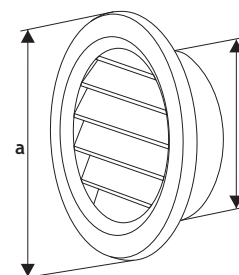

UȘIȚE DE VIZITARE

Tip	Cote exterioare Dimensiune ușițe		Dimensiune ramă	
	a	b	c	d
VZ 300 x 400	367 mm	267 mm	397 mm	296 mm
VZ 300 x 300	267 mm	267 mm	295 mm	295 mm
VZ 200 x 300	267 mm	167 mm	295 mm	200 mm
VZ 200 x 250	217 mm	167 mm	245 mm	195 mm
VZ 200 x 200	167 mm	167 mm	195 mm	200 mm
VZ 150 x 200	167 mm	117 mm	195 mm	146 mm
VZ 150 x 150	120 mm	117 mm	145 mm	145 mm

Culoare: alb

Ambalare: împachetată în folie termocontractibilă

Instalare/montare: se fixează cu adezivi de tencuială în golul de montaj din perete

RAME DE AERISIRE

Tip	Dimensiune exterioară		Suport - Ramă de montaj	
	a	b	c	d
RA 300 x 300	300 mm	300 mm	270 mm	270 mm
RA 200 x 300	300 mm	200 mm	270 mm	170 mm
RA 200 x 200	200 mm	200 mm	172 mm	172 mm
RA 150 x 200	200 mm	154 mm	173 mm	126 mm
RA 150 x 150	153 mm	153 mm	127 mm	127 mm

Culoare: alb

Ambalare: împachetată în folie termocontractibilă

Montaj: Suportul se fixează cu adezivi de tencuială în golul de montaj

Rama de aerisire se fixează cu holdșuruburi pe suport.

RAME DE AERISIRE

Tip	Dimensiune	
	a	b
RRp Ø 140	180 mm	140 mm
RRp Ø 120	146 mm	120 mm
RRp Ø 110	140 mm	110 mm
RRp Ø 100	130 mm	100 mm
RRp Ø 70	94 mm	70 mm

Culoare: alb

Ambalare: împachetată în folie termocontractibilă

Instalare/montare: se fixează cu adezivi de tencuială în golul de montaj din perete