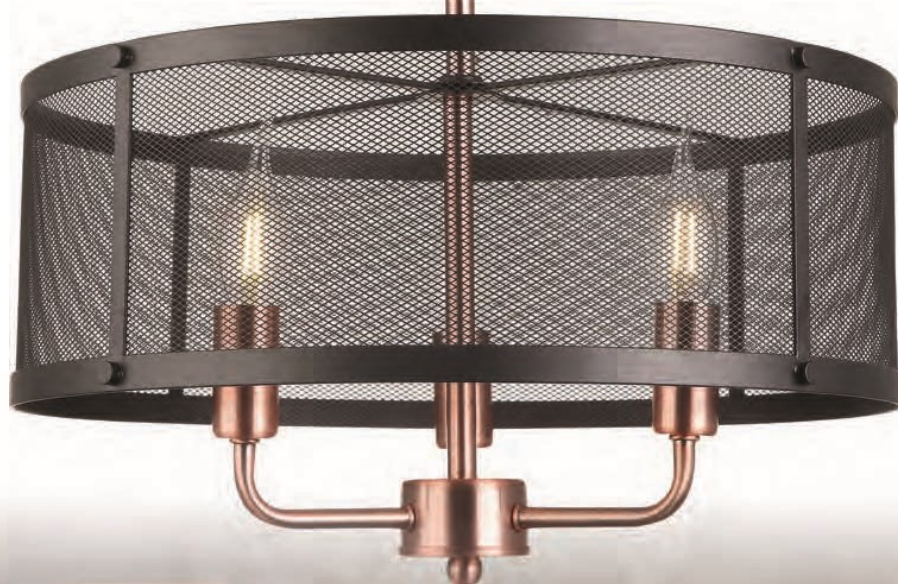

Ferrol

VINTAGE

010

**Ferrol 3
KL 6340**
H max 81 cm
H min 35 cm
L 35 cm
W 35 cm
3 x E14

**Ferrol 4
KL 6341**
H max 81 cm
H min 35 cm
L 40 cm
W 40 cm
4 x E14

Ferrol

**Ferrol Sp3
KL 6342**
H max 92 cm
H min 35 cm
L 41 cm
W 41 cm
3 x E14

VINTAGE

011