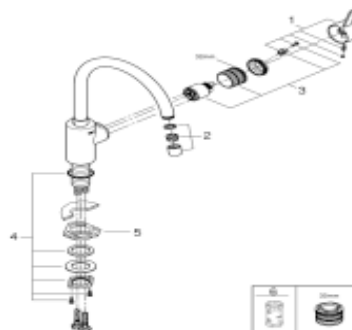

Descrierea produsului:

BATERIE MONOCOMANDA BUCATARIE INALTA
GET

GET

Cod produs: 31494001
EAN: 4005176467110
Culoare: Cromat

Specificatii standard:

instalare pe o singură gaură
pipă înaltă
cartuș ceramic de 35 mm cu **GROHE SilkMove**
suprafață cromată **GROHE StarLight**
limitator de debit reglabil
pipă tubulară pivotantă
cu limitator de oprire

zona selectabilă de pivotare între : 0° / 150°

aerator
racorduri flexibile de conectare la apă
sistem de montaj rapid **GROHE QuickFix**