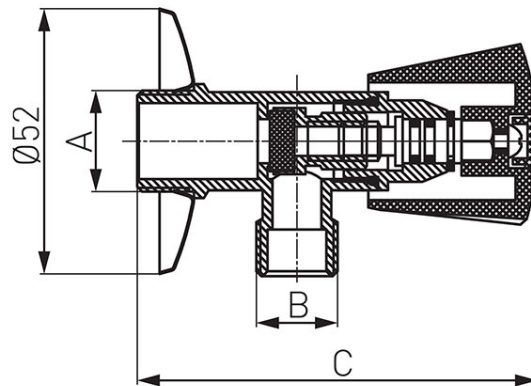

Kod: **Z2***

Robinet colțar tip ciupercă

<https://www.ferro.ro/produs-2198-Z2.html>

- Apă,
- crom

Cod	Robinet tip ciupercă cu golire	DN	pNOM MPa	A cal	B mm	C mm	D mm	
Z220	1/2" x 1/2"	8	1,0	1/2 x 1/2	83	37,5	25	1
Z230	1/2" x 3/4"	8	1,0	1/2 x 3/4	83	37,5	25	1
Z240	1/2" x 3/8"	8	1,0	1/2 x 3/8 racord țeavă cupru	83	37,5	27,5	1
Z241 Nou!	1/2x3/8	8	1,0	1/2 x 3/8	83	37,5	27,5	1