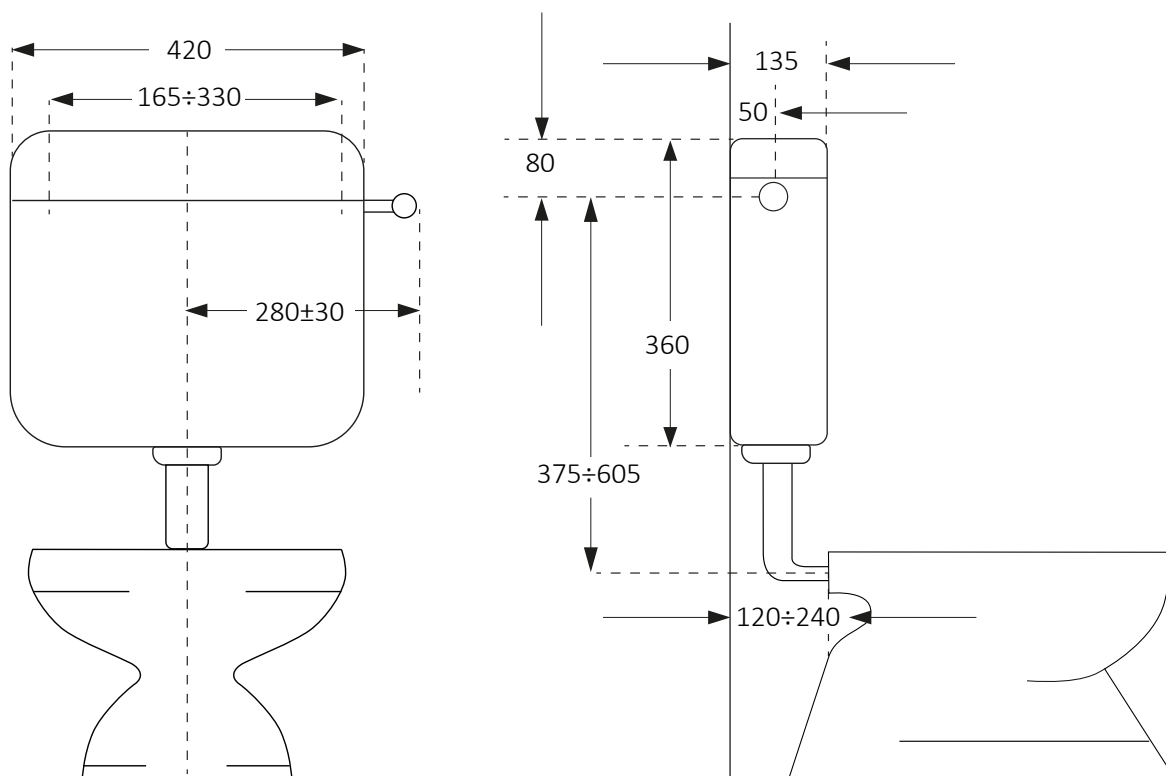

## Utilizare

Pentru instalare pe perete sau pe vasul de toaletă  
Montaj la semi-înălțime sau monobloc

## Informații tehnice

Material :	ABS
Capacitate :	7,5 litri
Volum de clătire total reglabil :	5-7,5 litri
Volumul de clătire parțial reglabil :	1-4,5 litri
Setarea standard a cantității de umplere	7 litri
Durata de umplere (7 l) cu o presiune dinamică de 3 bar	64 sec
Tip vas wc:	pe podea
Tip de acționare :	mecanic
Conform cu normativa CE :	UNI EN 14055 : 2011

## Articol

**1000C2FX** Concept 2, alb, descărcare dublă, cu flexibil 3/8"

## Technical informations

Material :	ABS
Capacity :	7,5 litres
Adjustable total rinsing volume :	5-7,5 litres
Adjustable partial rinsing volume :	1-4,5 litres
Standard setting of filling quantity:	7 litres
Filling duration (7 l) with a dynamic pressure of 3 bar	64 sec
Type of wc:	at floor
Type of drive :	mechanical
Comply with CE standard :	UNI EN 14055 : 2011