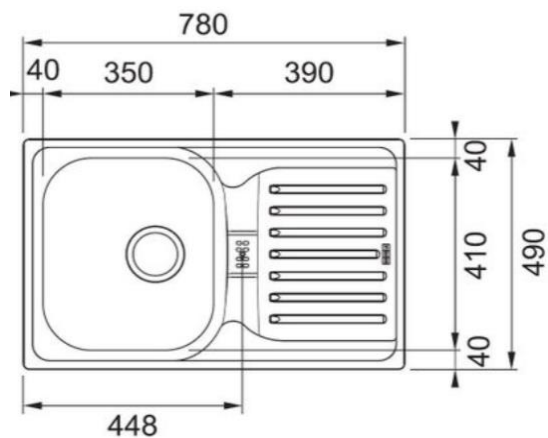

Sediu :	Bulevardul Biruintei Nr 98
Tel/fax :	Fax:+4021 350 15 51/+4021 350 15 50

FRANKE

CHIUVETA PXL 614 ST

Cod SAP	11139468
Cod FUN	
COD EAN	7612980701292

Caracteristici Chiuveta :

Dimensiuni (mm)	780x490
Dimensiuni incastrare	760x470
Dimensiuni cuva	350x410
Margine	Standard
Nota	Se livrează împreună cu ventil de 3 1/2", mastic și cleme de fixare
Tip material	Inox AISI 304
Garanție	15 ani